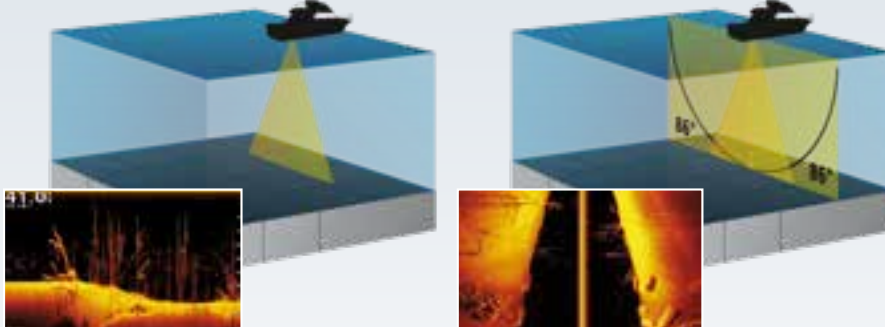

Striker Plus

Striker Plus Fishfinder

Mit der Striker Plus Fishfinder-Serie ist die Fische suchte so einfach wie nie zuvor. Sie ist mit einem traditionellen CHIRP-Geber sowie der zukunftsweisenden CHIRP ClearVü- und SideVü-Technologie ausgestattet. Die Striker Modelle kommen standardmässig mit einem integrierten GPS-Empfänger. Der Nutzen: Fischer können unter anderem fischreiche Stellen markieren, um sie später wiederzufinden und das Gerät zeigt auch die Geschwindigkeit an. Mit der neuen Striker Plus Serie können Sie kostenlose QuickDraw Tiefenkarten laden, welche von anderen Garmin Nutzern erstellt wurden. Die Modelle mit 7 oder 9 Zoll verfügen über W-Lan für Aktualisierungen oder um das Bild auf dem Smartphone zu verdoppeln. Im Lieferumfang sind eine Kipp-/Schwenkhalterung sowie Montagesätze und Kabel für die Montage am Heckspiegel und am Elektromotor enthalten.

Striker Plus 7" Fishfinder

- 7 Zoll Bildschirm, 800 x 480 Pixel
- CV: GT20-TM Geber: 77/200 kHz 500W, 455kHz (ClearVü)
- SV: GT52HW-TM Geber: 150-240 kHz 250W, 455kHz (ClearVü + SideVü)
- Masse: 235 x 140 x 58 mm

ClearVü™ / SideVü™

Diese Echolottechnologie erzeugt hochauflösende und beinahe lebensechte Bilder von Unterwasserstrukturen und Fischbeständen. Sie erhalten eine detaillierte Ansicht der Bereiche neben und unter Ihrem Boot. Nutzen Sie diese Technologie, um sicher und zuverlässig perfekte Fischorte zu finden.

ClearVü™

Dieses Hochfrequenzecholot zeichnet ein klares Bild des Bereiches unter dem Boot indem es Objekte, Strukturen und Fische fotorealistisch abbildet.

SideVü™

SideVü zeigt was auf den beiden Seiten des Bootes passiert. Dies ist ein ausgezeichnetes Hilfsmittel um Strukturen und Fische zu finden.