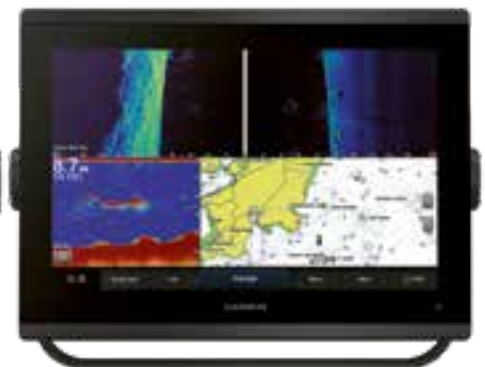

GPSMAP 1223 / 1223xsv

- Masse: 308 x 228 x 82 mm
- 12.1 Zoll Touchscreen, 262 x 163 mm, 1280 x 800 Pixel

PN02367-00	GPSMAP 1223 ohne Echolotmodul	3049.00	B
PN02367-02	GPSMAP 1223xsv mit Echolotmodul, ohne Echolotgeber	3259.00	B