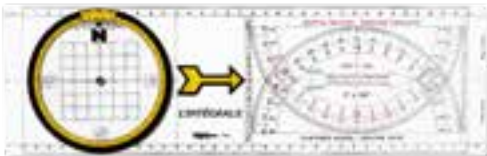

Kartenzirkel

Aus Messing mit Spitzen aus rostfreiem Stahl.
Länge 200 mm

BW084	23.90	G
-------	-------	---

Kursdreieck

Aus Plexiglas, mit Griff
Länge 250 mm

BW244	12.00	C
-------	-------	---

Cras Kurslineal

Aus 1 mm PVC, mit zweifarbigem Gravur.
Länge 385 mm, Breite 100 mm

BW077	21.20	G
-------	-------	---

Topo Kurslineal

Aus flexiblen 1 mm PVC. Es verwendet das Dreh-
system des "L'Intégrale" Lineals. Das verstellbare
Fenster zeigt die Kursablesung immer in der Augen-
richtung, auch für Südkurse. Mit schwarzer Besch-
riffung.
Länge 330 mm, Breite 118 mm

BW072	27.90	G
-------	-------	---

"L'Intégrale" Kurslineal

Dank seiner Vielseitigkeit ist es für alle Navigatoren
geeignet und verbindet die Vorteile des "Cras"
Kurslineals mit denen eines nur mit drehbarer
Scheibe ausgerüsteten Modells. Das verstellbare
Fenster zeigt die Kursablesung immer in der
Augenrichtung, auch für Südkurse. Gravierung in
schwarz mit roten Zahlen von 180 bis 360° sowohl
auf der Scheibe wie auch auf dem "Cras" Lineal.
Länge 380 mm, Breite 188 mm

Hergestellt aus PVC, das gegen Wetter und Wasser beständig ist.
Abmessungen: 134 x 90 mm

TC1061988	internationaler Navigationsführer deutsch	9.90	I
TC1061957	internationaler Navigationsführer französisch	9.90	I