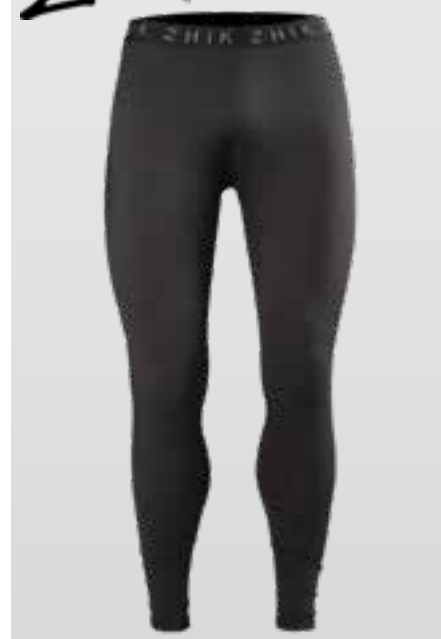

OS Thermal Zip Neck Pull

Fleece, 4-Way Stretch und atmungsaktiv.

- Schnitt ermöglicht volle Bewegungsfreiheit
- YKK-Frontreissverschluss
- 95% Polyester, 5% Elasthan

GL1081	blue	Herren	S-XXL	85.00	L

zhik SUPERTHERMAL HYDROBASE