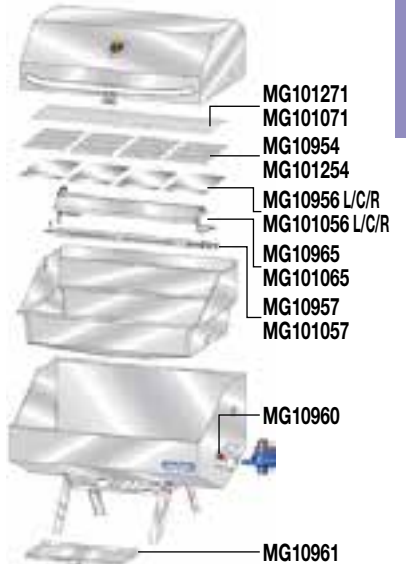

Regulierventile

MG10220	Regulierventil für Inboard Gassystem für MG10918 / MG10207 / MG10217 / MG10803	59.00	G
MG10223	Regulierventil für Inboard Gassystem für MG101218	59.00	G
MG10224	Regulierventil für Inboard Gassystem für MG101225	59.00	G
MG10266	Regulierventil für Grills MG10266, für Gaskartuschen CV470/CV270	59.00	G
MG10267	Regulierventil für Grills MG10918 / MG10207 / MG10217 / MG10803, für Gaskartuschen CV470/CV270	59.00	G
MG10269	Regulierventil für Grills MG101218, für Gaskartuschen CV470/CV270	59.00	G
MG10270	Regulierventil für Grills MG101225, für Gaskartuschen CV470/CV270	59.00	G
MG10268	Ring für Kontrollventil	12.90	G

Connoisseur Serie

Ersatzteile für MG10801

MG10955	Grillrost in 2 Teilen (1 Teil)	29.00	G
MG10923	Hitzeverteilerplatte	39.00	G
MG10927	Brenner mit Schraube	29.00	G
MG10924	Auffangschale für Fett	29.00	G

Ersatzteile für MG10803

MG10955	Grillrost in 2 Teilen (1 Teil)	29.00	G
MG10964	Hitzeverteilerplatte	49.00	G
MG10957	Brenner mit Schraube	39.00	G
MG10961	Auffangschale für Fett	39.00	G