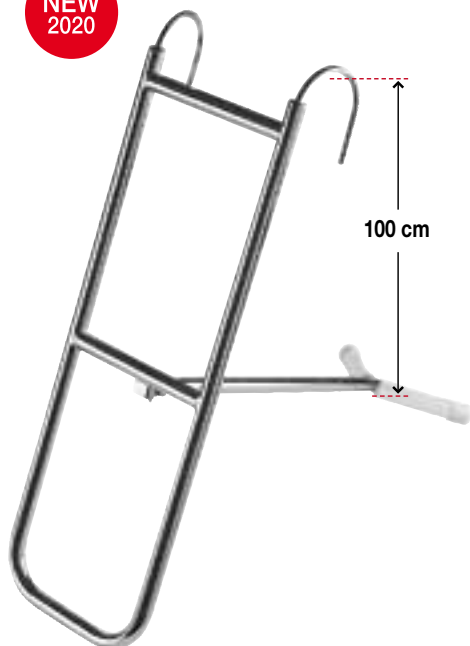

Bugleiter

Mit 2 Haken zur Befestigung am Bugkorb und einem "Y" zum Abstützen gegen den Bug. Mit 3 Tritten aus rostfreiem Stahl. Gesamtlänge 108 cm, Breite 25 cm

MT40444	3 Tritten aus rostfreiem Stahl, L 108 cm	198.00	G