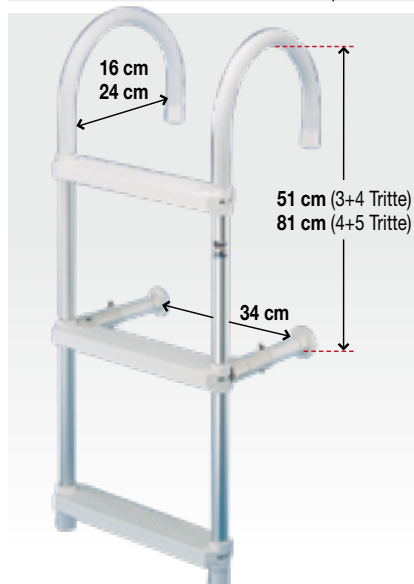

Die Badeleitern aus rostfreiem Stahl sind klappbar und können entweder fest oder temporär mit den Halterungen T0800 am Spiegel befestigt werden.

Badeleitern aus rostfreiem Stahl mit flachen Tritten aus Holz mit Rillen
Breite über alles 28 cm, Trittbreite 23 cm

T1103076	3 Tritte, Breite 16 cm L aufgeklappt 80 cm L geschlossen 50 cm	125.00	A
----------	--	--------	---

Halterungen aus Nylon
Für Leitern aus rostfreiem Stahl. Zum Anbringen und Entfernen der Badeleiter.

Badeleitern aus Aluminium

Aus silbereloxiertem Aluminiumrohr Ø 25 mm mit rutschsicheren Tritten aus Nylon (Innenbreite 31 cm, Aussenbreite 37 cm).

Für einen geringen Platzbedarf können die plastiküberzogenen Bügel zugeklappt werden, wie auch die beiden Stützen welche an jedem Tritt befestigt werden können.

Mit schmalen Bügeln (Innenbreite 16 cm)

T0776	3 Tritte, L 90 cm	79.00	A
T0778	4 Tritte, L 120 cm	89.00	A
T0779	5 Tritte, L 145 cm	105.00	A

Mit breiten Bügeln (Innenbreite 24 cm)

T0782	3 Tritte, L 90 cm	79.00	A
T0784	4 Tritte, L 120 cm	92.00	A
T0786	5 Tritte, L 145 cm	105.00	A