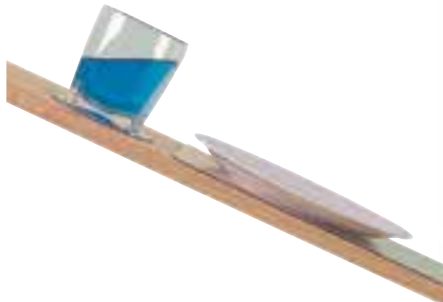

TC5310850 TC5310851 TC5310852 TC5310853

Stabile Anti-Rutsch Tischsets Stop Gliss
Die Packung besteht aus 4 rutschfesten, transparenten und waschbaren Tischsets und Untersetzern.

TC5995000 | 4 Stück | **46.00** | S