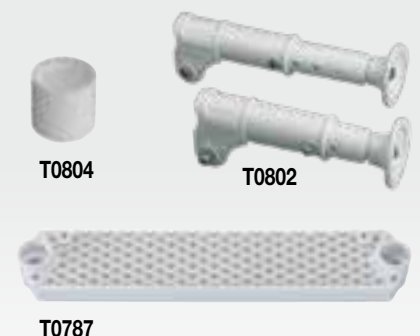

Die Badeleitern aus rostfreiem Stahl sind klappbar und können entweder fest oder temporär mit den Halterungen T0800 am Spiegel befestigt werden.

Badeleitern aus rostfreiem Stahl mit flachen Tritten aus Holz mit Rillen
Breite über alles 28 cm, Trittbreite 23 cm

U-Halterung
Ersatz U-Halterung für aus rostfreiem Stahl Badeleitern

T0815		9.80	D
-------	--	------	---

S-Haltebügel für Badeleitern
Zu Badeleitern aus rostfreiem Stahl passend.

T0816	per Paar	4.00	C
-------	----------	------	---

Badeleitern aus Aluminium

Aus silbereloxiertem Aluminiumrohr Ø 25 mm mit rutschsicheren Tritten aus Nylon (Innenbreite 31 cm, Aussenbreite 37 cm).

Für einen geringen Platzbedarf können die plastiküberzogenen Bügel zugeklappt werden, wie auch die beiden Stützen welche an jedem Tritt befestigt werden können.

Mit schmalen Bügeln (Innenbreite 16 cm)

T0776	3 Tritte, L 90 cm	79.00	A
T0778	4 Tritte, L 120 cm	89.00	A
T0779	5 Tritte, L 145 cm	105.00	A

Mit breiten Bügeln (Innenbreite 24 cm)

T0782	3 Tritte, L 90 cm	79.00	A
T0784	4 Tritte, L 120 cm	92.00	A
T0786	5 Tritte, L 145 cm	105.00	A