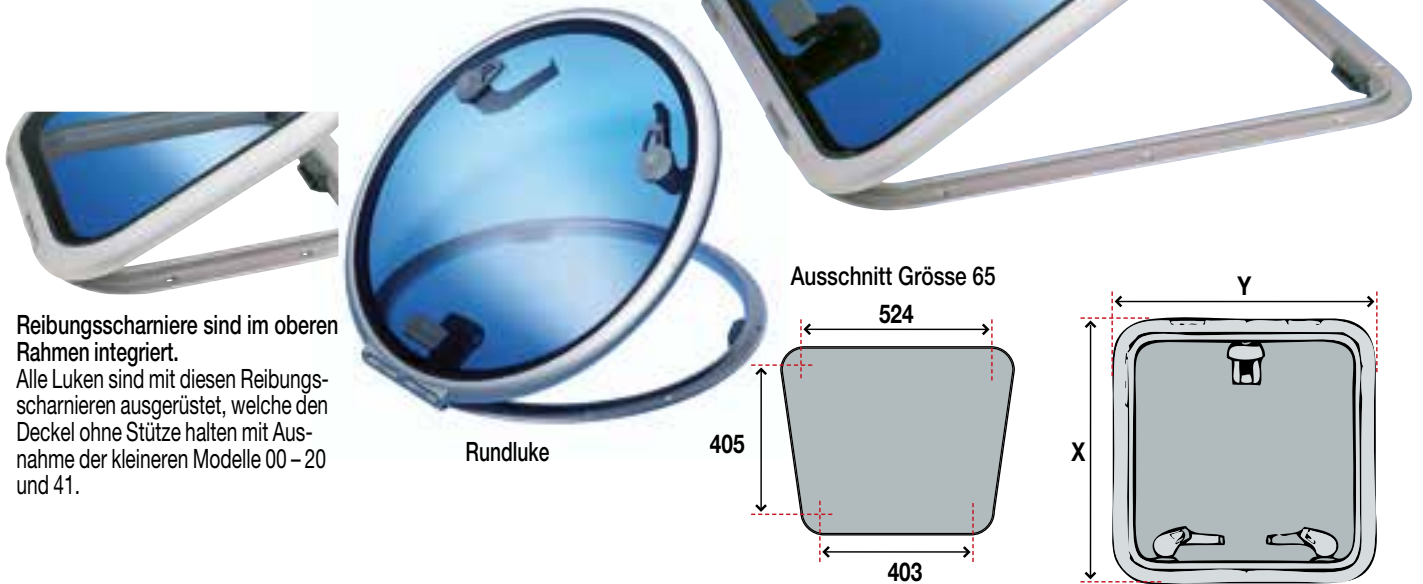

**Low Profile Luken**

Die Lewmar Low Profile Luken mit ultraflachem Profil haben eine erhöhte Stabilität und einen modernen "Look". Sie wurden speziell für die heutigen, modernen Schiffe entwickelt und sind auch für alle Boote auf unseren Seen ideal. Das runde Rahmenprofil mit den integrierten Scharnieren verstärkt die gesamte Luke.

Der untere Rahmen ist steifer und sein Profil weist bei geöffneter Luke das Wasser ab.

**Scharnier mit Bremse**

Dank einem genialen Bremssystem, das direkt im Scharnier integriert ist, wird der Lukendeckel in jeder gewünschten Position festgehalten.

Reibungsscharniere sind im oberen Rahmen integriert. Alle Luken sind mit diesen Reibungsscharnieren ausgerüstet, welche den Deckel ohne Stütze halten mit Ausnahme der kleineren Modelle 00 – 20 und 41.

\* Die Grösse 65 wird nur auf Bestellung hergestellt.