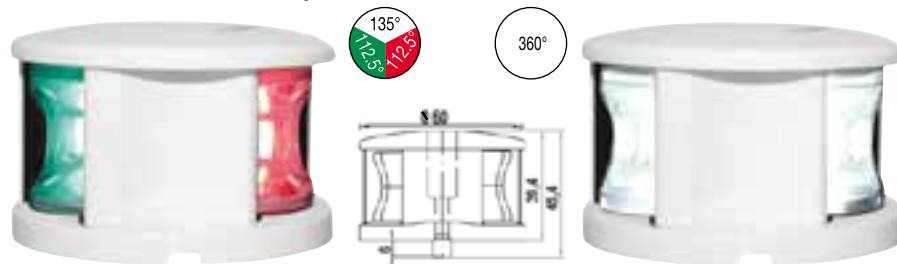

Dreifarbiges Masttopp Licht

- Horizontale Montage
- 12 V / 1.5 W

NR71310	weisses Gehäuse	79.00	G

Masttopp- / Ankerlicht 360°

- Horizontale Montage
- 12 V / 1.5 W

NR71308	weisses Gehäuse	79.00	G