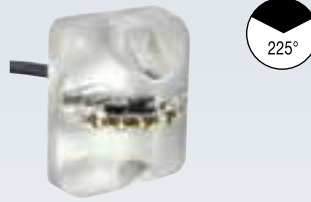

LED Masttopp- / Ankerlicht Tiny Tri

Leichtes, kompaktes dreifarbiges Masttopp- und Ankerlicht speziell für die Bedürfnisse von Regattaseglern kleinere Boote. Wasserdicht gemäss IP67 und resistent gegen Vibrationen, da komplett in Epoxy vergossen. Spannung 12 V, Leistung 1.8 W. Sichtweite 1 sm.
Abmessungen: Ø 40 mm, Höhe 30 mm (72 mm mit Montagebügel).
Montage mit 2 Schrauben Ø 3 mm

MA0094	dreifarbiges Topplicht und Ankerlicht	165.00	K
--------	---------------------------------------	--------	---

Tiny Mast LED Mastlicht

Komplett in Epoxy vergossenes kompaktes Mastlicht 225°. Sichtweite 2 sm. Spannung 9-30 V, Leistung 1.2 W.
Abmessungen: 45 x 35 x 27 mm
Montage mit 2 Schrauben Ø 3 mm (Lochabstand 30 mm)

MA0086	Mastlicht 225° weiss	110.00	K
--------	----------------------	--------	---

Masttopp- / Ankerlicht LED

Kompaktes und robustes Plastikgehäuse. Sichtweite 2 sm. Spannung 9-30 V, Leistung LED 1.2 W. Vorverkabelt.
Abmessungen: Ø 50 mm (Grundplatte 83 mm), Höhe 65 mm.
Montage mit 3 Schrauben Ø 4 mm (Dreieck mit Lochabstand 65 mm)

NI05ANC03WH	Masttopp- / Ankerlicht, weiss 360°	59.00	K
-------------	------------------------------------	-------	---

FOS LED Navigationslichter

Robuste Navigationslichter mit komplett verschlossenem Gehäuse. Stossicher und resistent gegen Vibrationen.