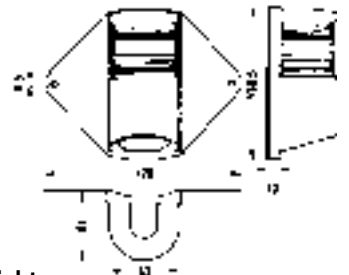

aqua signal

Kombiniertes Deck- und Mastlicht

Decklicht 20 W / Mastlicht 10 W (225°)

Kann dank biegsamer Halterung an jedes Mastprofil angepasst werden. Glühbirnen inbegriffen

	Artikelnr.	Preis CHF	
Kombiniertes Deck- und Mastlicht	AS106012	95.00	K

Ersatzglühbirnen

	Halogen BA9s, 12 V / 20 W	AS400470	12.00	G
	Soffitte SV8.5 mit flachen Enden	NISC4415	18.90	K
	LED-Einsatz BA9s	NR71233	8.00	G