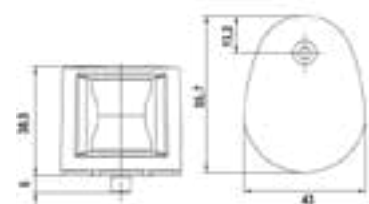

Abmessungen: Ø 50 mm (Grundplatte 83 mm), Höhe 65 mm.

Montage mit 3 Schrauben Ø 4 mm (Dreieck mit Lochabstand 65 mm)

NI05ANC03WH	Masttopp- / Ankerlicht, weiss 360°	59.00	K
-------------	------------------------------------	-------	---

- Seitliche Montage
- 12 V / 0.5 W

NR71313	schwarzes Gehäuse	47.00	G
NR71314	weisse Gehäuse	47.00	G

**Hecklicht 135°**

- Seitliche Montage
- 12 V / 0.5 W

NR71302	weisses Gehäuse	39.00	G
---------	-----------------	-------	---