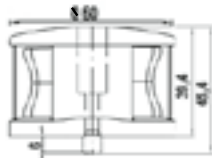

Dreifarbiges Masttopp Licht

- Horizontale Montage
- 12 V / 1.5 W

NR71310	weisses Gehäuse	79.00	G