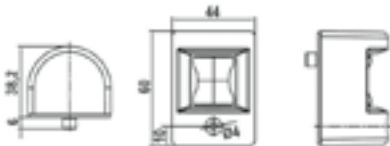

Hecklicht 135°

- Seitliche Montage
- 12 V / 0.5 W

NR71302	weisses Gehäuse	39.00	G