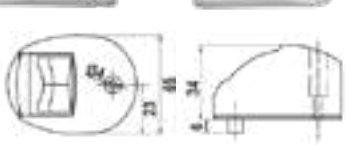

Mastlicht 225°

- Seitliche Montage
- 12 V / 1 W

NR71304	weisses Gehäuse	58.00	G

Steuerbord / Backbord Lichter

- Seitliche Montage
- 12 V / 0.5 W

NR71313	schwarzes Gehäuse	47.00	G
NR71314	weisse Gehäuse	47.00	G