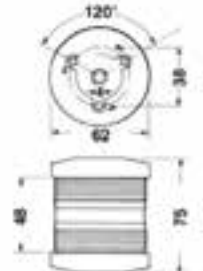

Serie 25 Standard

Navigationslichter für kleinere Boote

Eine komplette Linie von leichten, kompakten, formschönen und erstklassigen Navigationslichtern. Sie sind aus Polykarbonat hergestellt. Die sehr wirksamen Fresnellinsen sind aus Acrylglas. Mit 10 W / 12 V Soffittenglühbirne (auf Anfrage 10 W / 24 V Art. Nr. AS400201). Die Montage erfolgt mittels 2 oder 4 Schrauben von Ø 4 mm.

Anker- und Masttopplicht Serie 25

Navigationslichter

Stärke 10 W
Soffitte inbegriffen

	Sichtwinkel	Sichtweite (Seemeilen)	schwarz Artikelnr.	weiss Artikelnr.	Preis CHF	
Bug	2 x 112.5°	1 sm	AS518302	AS518312	25.00	G
Steuerbord	112.5°	1 sm	AS519102	AS519112	25.00	G
Backbord	112.5°	1 sm	AS520202	AS520212	25.00	G
Mast	225°	2 sm	AS516002	AS516012	25.00	G
Heck	135°	2 sm	AS517702	AS517712	25.00	G

"L" Halterung für Navigationslichter

Höhe 95 mm, Breite 55 mm

T1130000	13.50	D
----------	-------	---

Masthalterung

Lässt sich auf die meisten Mastprofile anpassen. Höhe 65 mm, Breite 65 mm

T1155000	13.50	D
----------	-------	---