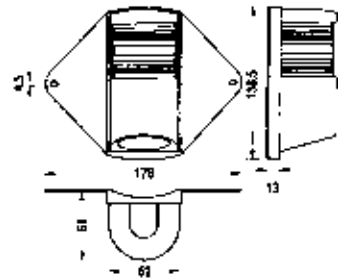

Ersatzglühbirnen

Soffitte 12 V / 10 W	AS400200	5.50	G

	Sichtwinkel	Sichtweite (Seemeilen)	Gehäuse schwarz Artikelnr.	Preis CHF	Gehäuse weiss Artikelnr.	Preis CHF	
Anker- und Masttopp	360°	2 sm	AS513012	28.00	AS513096	28.00	G