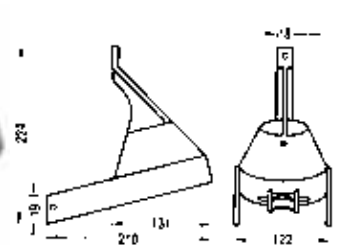

Ersatzglühbirnen

Halogen 12 V - 50 W	AS400307	29.00 G
LED-Einsatz 10-30 V / 5 W, 500 Lumen	AS313421	159.00 B

Deckscheinwerfer Kiel

Aus robustem, hitzebeständigem Polycarbonat. Kann dank biegsamer Halterung an jedes Mastprofil befestigt werden. Glühbirne inbegriffen

	Gehäuse schwarz		Gehäuse weiss	
	Artikelnr.	Preis CHF	Artikelnr.	Preis CHF
Halogen 12 V / 50 W	AS144003	65.00 G	AS144006	65.00 G
24 V / 50 W	AS144002	65.00 G	-	-

Ersatzglühbirnen

Halogen 12 V / 50 W	AS400307	29.00 G
LED-Einsatz 10-30 V / 5 W, 500 Lumen	AS313421	159.00 B