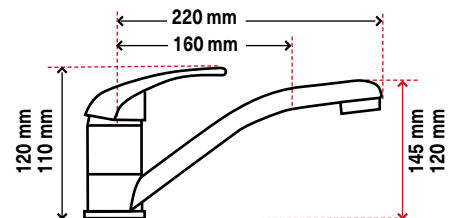

Mischhähne

Aus verchromtem Messing mit schwenkbaren Ausläufen. Sie sind für Druckwassersysteme vorgesehen.

Mischhahn für Küche mit herausziehbarer Duschbrause

Aus verchromtem Messing. Duschschlauch von 1.5 m Länge.

Mischhähne

Aus verchromtem Messing.

Artikelnr.	Modell	Anschluss (aussein)	Sockel Ø mm	Preis CHF
T0102251	Hahn mit Dusche	1/2" BSP	52	89.00 G

Artikelnr.	Modell	Anschluss (aussein)	Sockel Ø mm	Preis CHF
T0114201	Hahn mit kurzem Auslauf	1/2" BSP	52	54.00 G
T0120201	Hahn mit langem Auslauf	1/2" BSP	52	56.00 G

T0820090

T0820090

Runde Spülbecken

Aus poliertem rostfreiem AISI 304 Stahl. Tiefe 180 mm

Artikelnr.	Ø innen mm	Ø über alles mm	Preis CHF
T0829000	260	290	69.00 G
T0830000	300	335	79.00 G
T0820090	abgewinkelter Ausfluss für Spülbecken, Anschluss für Schläuche Ø innen 20/25 mm		6.60 G

Ovales Spülbecken

Aus poliertem rostfreiem AISI 304 Stahl. Tiefe 125 mm

Artikelnr.	innen mm	über alles mm	Preis CHF
T0824375	240 x 360	265 x 385	73.00 G
T0820090	abgewinkelter Ausfluss für Spülbecken, Anschluss für Schläuche Ø innen 20/25 mm		6.60 G