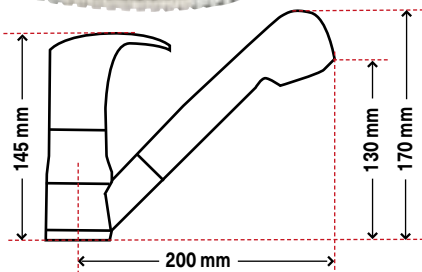

Mischhähne

Aus verchromtem Messing mit schwenkbaren Ausläufen. Sie sind für Druckwassersysteme vorgesehen.

Mischhahn für Küche mit herausziehbarer Duschbrause

Aus verchromtem Messing. Duschschlauch von 1.5 m Länge.

Mischhähne

Aus verchromtem Messing.

Artikelnr.	Modell	Anschluss (aussein)	Sockel Ø mm	Preis CHF
T0102251	Hahn mit Dusche	1/2" BSP	52	89.00 G

Artikelnr.	Modell	Anschluss (aussein)	Sockel Ø mm	Preis CHF
T0114201	Hahn mit kurzem Auslauf	1/2" BSP	52	54.00 G
T0120201	Hahn mit langem Auslauf	1/2" BSP	52	56.00 G

T0820090

T0820090

Runde Spülbecken

Aus poliertem rostfreiem AISI 304 Stahl. Tiefe 180 mm

Artikelnr.	Ø innen mm	Ø über alles mm	Preis CHF
T0829000	260	290	69.00 G
T0830000	300	335	79.00 G
T0820090	abgewinkelter Ausfluss für Spülbecken, Anschluss für Schläuche Ø innen 20/25 mm		6.60 G

Ovales Spülbecken

Aus poliertem rostfreiem AISI 304 Stahl. Tiefe 125 mm

Artikelnr.	innen mm	über alles mm	Preis CHF
T0824375	240 x 360	265 x 385	73.00 G
T0820090	abgewinkelter Ausfluss für Spülbecken, Anschluss für Schläuche Ø innen 20/25 mm		6.60 G