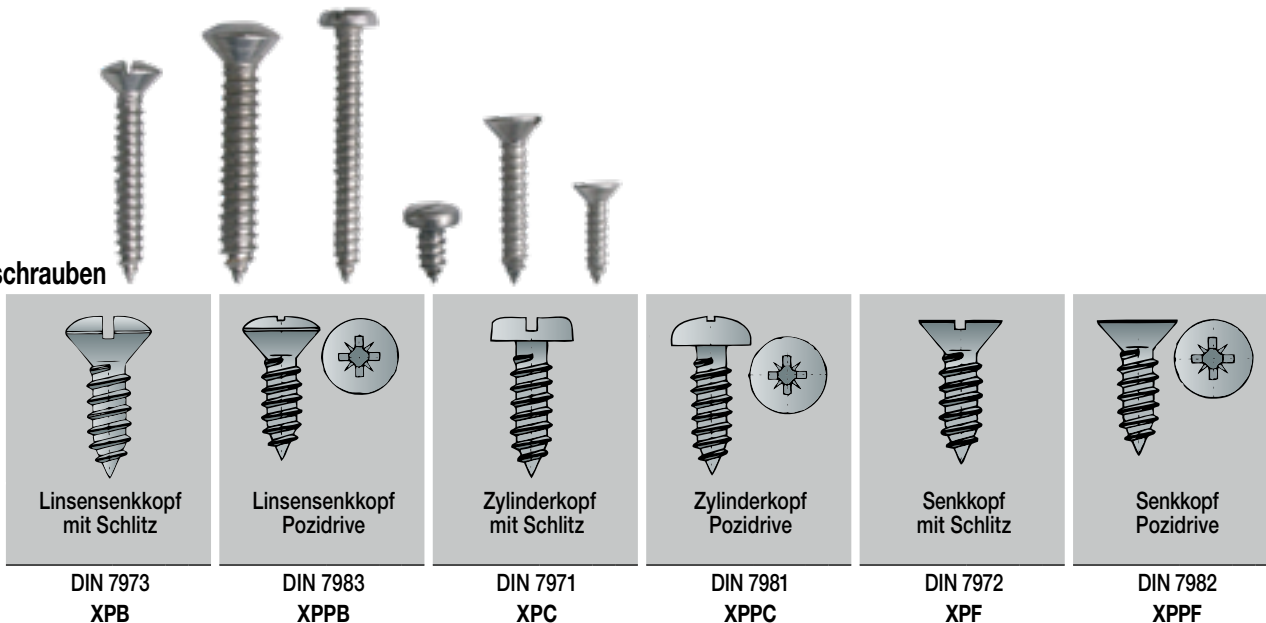

# Schrauben aus rostfreiem Stahl

## Parkerschrauben

### Ø 2.9 mm

L 9 mm	XPB29-09	0.15	B	L	-	-	XPC29-09	0.15	B	L	-	-	XPF29-09	0.15	B	L	-	-
L 12 mm	XPB29-12	0.20	B	L	-	-	XPC29-12	0.15	B	L	-	-	XPF29-12	0.15	B	L	-	-
L 15 mm	XPB29-15	0.20	B	L	-	-	XPC29-15	0.15	B	L	-	-	XPF29-15	0.20	B	L	-	-
L 19 mm	XPB29-19	0.20	B	L	-	-	XPC29-19	0.20	B	L	-	-	XPF29-19	0.20	B	L	-	-