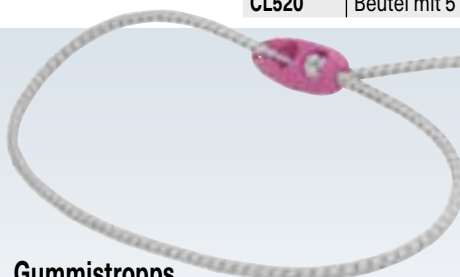

Gummistropps mit V-Klemme
Sandow Ø 5 mm, Länge 55 cm
Beutel mit 4 Stück.