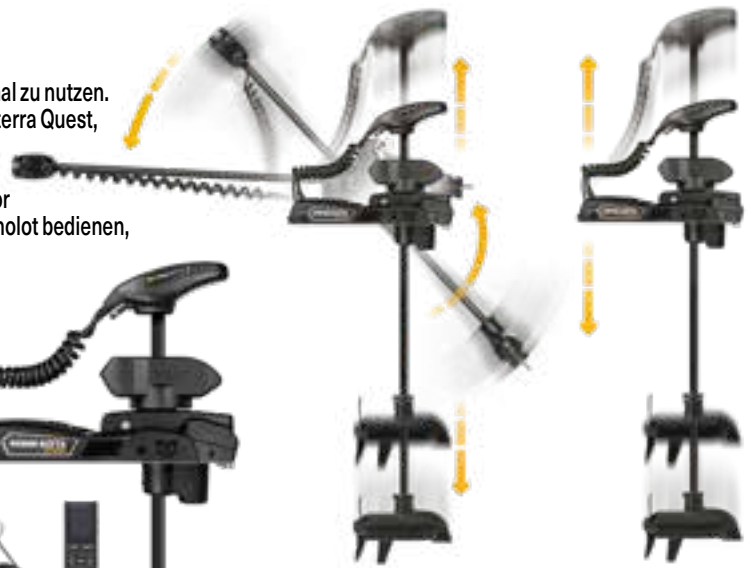

Elektromotoren für Bugmontage

ULTERRA QUEST

Ultra ist der Motor, der Anglern hilft, ihre Zeit auf dem Wasser optimal zu nutzen. Auf Zuverlässigkeit getrimmt: Entdecken Sie die neue und robuste Ultra Quest, perfekt für anspruchsvolle Angler, die Höchstleistungen in jeder Umgebung erwarten.

Dank Auto Stow/Deploy & Power Trim können Sie mühelos den Motor per Fernbedienung oder Fusspedal sowie aus einem Humminbird Echolot bedienen, dies ohne den Motor zu berühren.

Auto Stow/Deploy
Sie können den Motor automatisch ins Wasser absenken oder aus dem Wasser aufholen.

Power Trim
Sie können die Eintauchtiefe ganz einfach den Einsatzbedingungen anpassen.

ULTERRA & INSTINCT QUEST

Artikelnr.	Modell	Batteriespannung V	Gewicht kg	Schubkraft kg (Pfund)	Schaftlänge cm	Preis CHF	
MK903052	Ultra Quest 90/115 WR, DSC	24/36	45.4	41/52 (90/115)	152	5099.00	B
MK903053	Ultra Quest 90/115 WR, DSC	24/36	46.3	41/52 (90/115)	182	5499.00	B
MK903062	Ultra Quest 90/115 WR, MSI	24/36	45.8	41/52 (90/115)	152	5499.00	B
MK903063	Ultra Quest 90/115 WR, MSI	24/36	46.7	41/52 (90/115)	182	5899.00	B
MK903083	RT Instinct Quest 90/115 WR, weiss	24/36	46.3	41/52 (90/115)	182	6299.00	B
MK903084	RT Instinct Quest 90/115 WR, weiss	24/36	48.0	41/52 (90/115)	220	7299.00	B