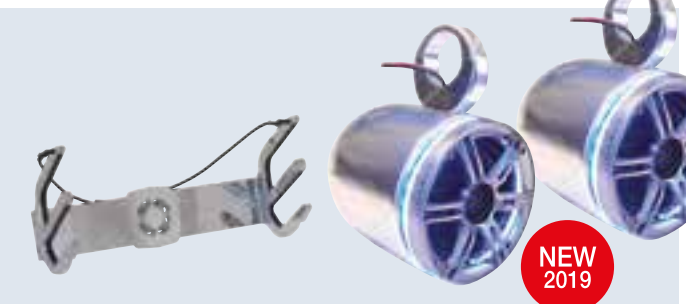

Addict Swivel Waterski Rack

Rack für ein Paar Wasserskis oder zwei Wakeboards mit Sicherheitsgummileine. Einfache und schnelle Montage.
Passend zu Towerrohren von Ø 47.6 - Ø 50.8 mm.
Aus poliertem Aluminium.

JACC-405613006	359.00	B