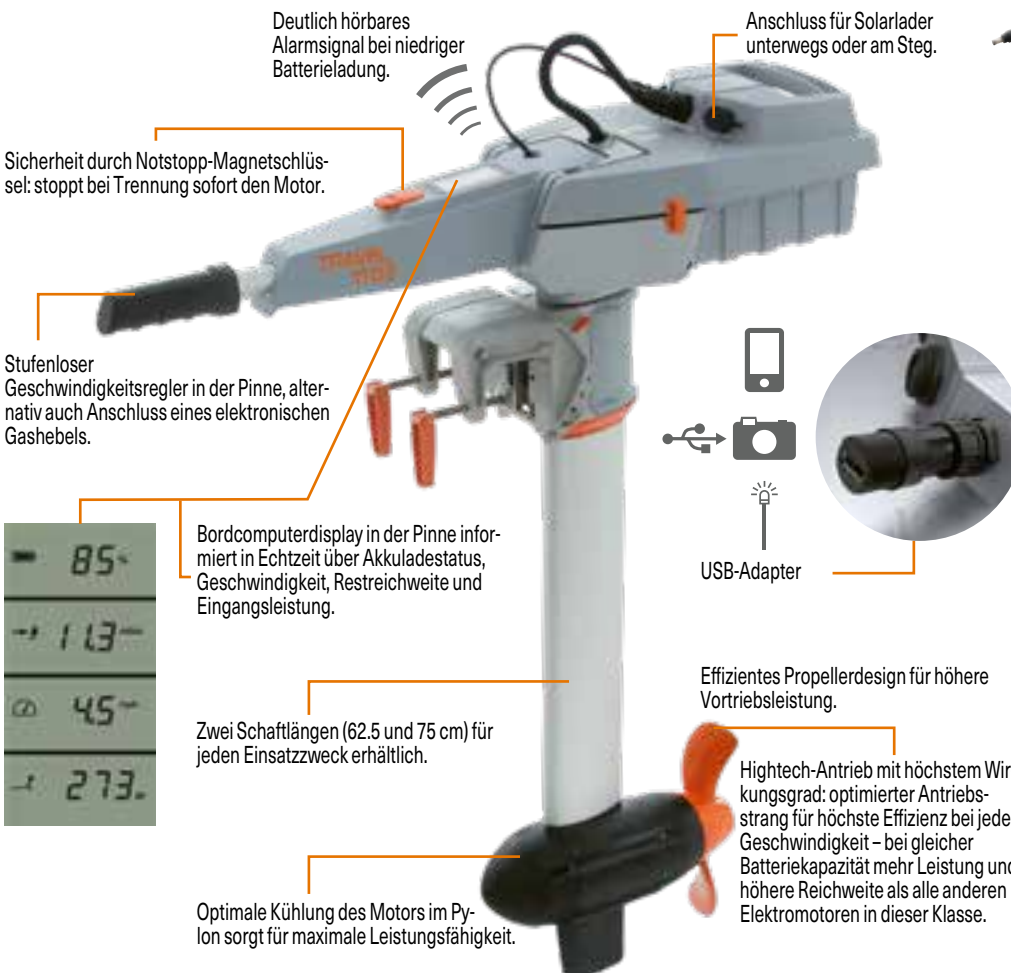

Torqeedo - Travel 603 / 1103C

Die saubere Alternative zum kleinen Benzin-Aussenborder ist alternativlos: mit dem Torqeedo Travel fahren Sie abgas- und treibstofffrei, wohin Sie wollen, mit der Kraft eines 2 PS starken Benziners für das Modell Travel 603 und die 3 PS Version für das Modell 1103.

• Travel 603

Mit integrierter 500 Wh Batterie (29.6 V / 18 Ah), für Boote bis 1000 kg

• Travel 1103C

Mit integrierter 915 Wh Batterie (29.6 V / 31 Ah), für Boote bis 1500 kg

Standard Ausrüstung der 2 Modelle

- Lithium Hochleistungs-Batterie
- Bordcomputer mit Pinnensteuerung
- Integrierter GPS mit USB-Adapter
- Notstopp-Magnetschlüssel
- Ladegerät 230 V

Artikelnr.	Modell	Stärke der Batterie	Für Boote bis kg	Länge Schaft cm	Preis CHF
TQ1153-00	Travel 603 Kurzschaft	500 Wh	1000	62.5	1789.00 | R
TQ1151-00	Travel 1103C Kurzschaft	915 Wh	1500	62.5	2329.00 | R
TQ1925-00	Travel Bag (2-teilig für Motor und Batterie)				209.00 | R

Leistung: Geschwindigkeit und Reichweite

Abhängig unter anderem von Bootstyp, Beladung, Propeller und Umweltbedingungen. Angaben zu Geschwindigkeit und Reichweite ohne Gewähr.

Travel 603

Mit integrierter 500 Wh-Batterie (29.6 V / 18 Ah)
Für Segelboot bis 1000 kg

Travel 1103C

Mit integrierter 915 Wh-Batterie (29.6 V / 31 Ah)
Für Schlauchboot, Dinghy, Daysailer bis 1500 kg

	Geschwindigkeit kn (km/h)	Reichweite sm (km)	Laufzeit h		Geschwindigkeit kn (km/h)	Reichweite sm (km)	Laufzeit h
Langsame Fahrt	2.0 (3.5)	12.7 (23)	5.20	Langsame Fahrt	2.0 (3.5)	18.3 (33)	9.10
Halbgas	2.8 (4.6)	8.3 (15)	2.40	Halbgas	3.1 (5.8)	11.1 (20)	3.00
Vollgas	4.0 (7.5)	4.2 (7.5)	0.55	Vollgas	5.0 (9.2)	4.6 (8.3)	0.55

* Die Vortriebsleistung unserer Travel Elektroantriebe ist vergleichbar mit Benzin-Aussenbordern der genannten PS-Leistung.

Zubehör

Ersatz-Wechselakku 500 Wh