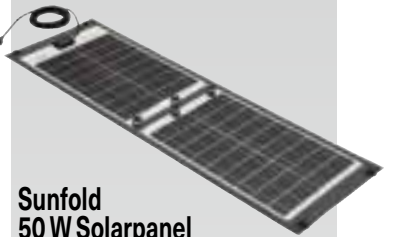

Ersatz-Wechselakku 915 Wh

Für Travel 1003, 1003C und 1103

TQ1148-00	929.00 R
-----------	------------

Sunfold 50 W Solarpanel

Gefaltet 37.5 x 60.5 cm (121 cm ungefaltet)

TQ1132-00	629.00 R
-----------	------------