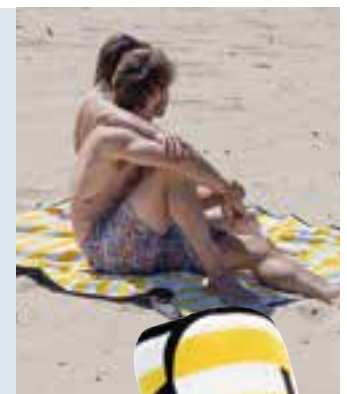

Picknickmatte grosses Format

- Bequeme und isolierende Picknickmatte
- Eine Seite aus wasserdichtem Nylon und eine Seite aus 100% Baumwollfrottee
- Masse: 165 x 165 cm, für 2 Personen

AI-BEACHMAT	64.90	F