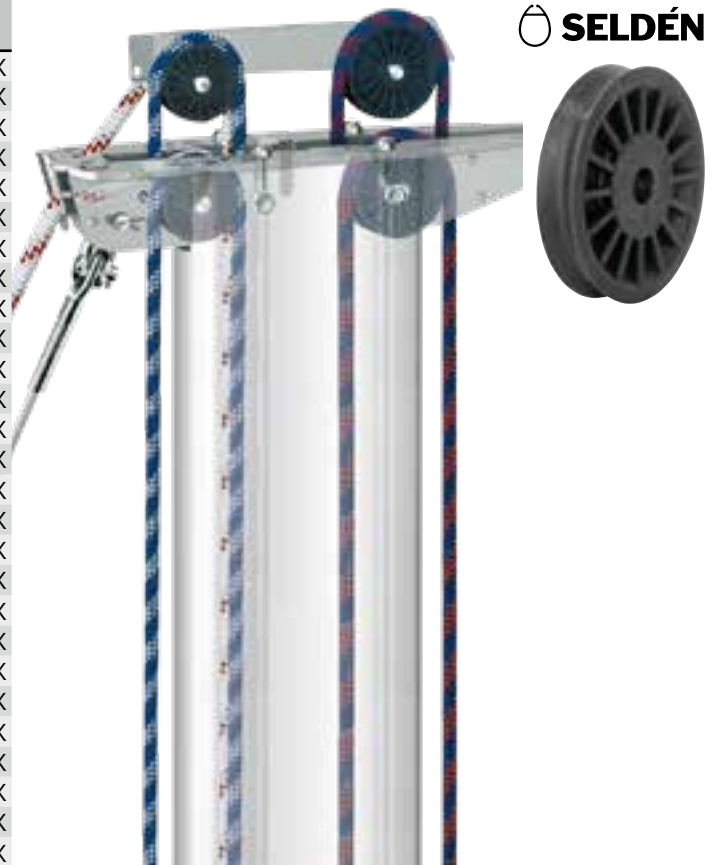

P504A109

P504A107

P504360

P504361

P504362

Seldén Rollen mit Kugellager

Aus rostfreiem Stahl

Artikelnr.	Für Tau bis / Ø mm	Rolle Ø mm	Loch Ø mm	Breite mm	Preis CHF
P504A109	5 (Drahtseil 2.5)	21	4	9	34.00 G
P504A107	6 (Drahtseil 4)	35	8	10	69.00 G

Seldén Rollen

Aus Komposit

Artikelnr.	Für Tau bis / Ø mm	Rolle Ø mm	Loch Ø mm	Breite mm	Preis CHF
P504360	5	21	4.2	9	3.50 G
P504361	4	35	8	6.5	22.00 G
P504362	6	35	8	10	19.00 G

Seldén Rollen

Aus Komposit

Artikelnr.	Für Tau bis / Ø mm	Rolle Ø mm	Loch Ø mm	Breite mm	Preis CHF
SN504344	8	14	6.2	10	5.40 K
SN504310	8	23	6	10	3.60 K
SN504319	10	28	8	13	8.90 K
SN504316	10	28	10	13	8.50 K
SN504505	8	38	10	11	7.00 K
SN504320	10	45	8	13	15.00 K
SN504321	10	45	10	13	15.00 K
SN504504	8	45	10	11	12.60 K
SN504502	14	45	12	16	22.00 K
SN504322	10	57	8	13	18.70 K
SN504323	10	57	10	13	18.70 K
SN504324	10	57	12	13	18.70 K
SN504348	10	57	14	13	18.70 K
SN504325	10	70	10	13	20.00 K
SN504326	10	70	12	13	20.00 K
SN504332	14	70	12	16	26.00 K
SN504327	10	70	14	13	19.00 K
SN504333	14	70	14	16	26.00 K
SN504334	14	70	16	16	26.00 K
SN504328	10	90	10	13	24.60 K
SN504329	10	90	12	13	24.60 K
SN504335	14	90	12	16	30.00 K
SN504330	10	90	14	13	24.60 K
SN504336	14	90	14	16	32.00 K
SN504337	14	90	16	16	30.00 K
SN504338	16	90	20	20	56.00 K
SN504339	16	130	20	20	72.00 K

LEWMAR®

Lewmar Rolle mit Kugellager

Aus Azetal

Artikelnr.	Für Tau bis / Ø mm	Rolle Ø mm	Loch Ø mm	Breite mm	Preis CHF
L29472970	8	40	8	15	19.90 G

Lewmar Rolle

Aus Aluminium

Artikelnr.	Für Tau bis / Ø mm	Rolle Ø mm	Loch Ø mm	Breite mm	Preis CHF
L29139101	12 (Drahtseil 5)	40	15	19	54.90 G