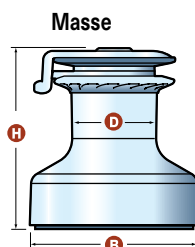

Alu schwarz

Alu grau

Bronze verchromt

EVO Self-Tailing Winschen

Artikelnr.	Modell	Material	Anzahl Gänge	Für Tau Ø mm	Gewicht kg	D mm	B mm	H mm	Kraft		Montage Senkkopf-Schrauben	Preis CHF	
									1. Gang	2. Gang			
L015STA	Winsch 15ST	Alu grau	1	8 - 12	2.9	66	121	115	15.8 : 1	-	5 x M6	719.00	B
L015STAN	Winsch 15ST	Alu schwarz	1	8 - 12	2.9	66	121	115	15.8 : 1	-	5 x M6	719.00	B
L015STC	Winsch 15ST	Bronze verchromt	1	8 - 12	3.9	66	121	115	15.8 : 1	-	5 x M6	799.00	B
L030STA	Winsch 30ST	Alu grau	2	8 - 12	4.2	74	138	146	13.8 : 1	29.2 : 1	5 x M6	1159.00	B
L030STAN	Winsch 30ST	Alu schwarz	2	8 - 12	4.2	74	138	146	13.8 : 1	29.2 : 1	5 x M6	1159.00	B
L030STC	Winsch 30ST	Bronze verchromt	2	8 - 12	5.6	74	138	146	13.8 : 1	29.2 : 1	5 x M6	1339.00	B
L040STA	Winsch 40ST	Alu grau	2	8 - 12	4.9	74	148	159	13.2 : 1	40.2 : 1	5 x M6	1469.00	B
L040STAN	Winsch 40ST	Alu schwarz	2	8 - 12	4.9	74	148	159	13.2 : 1	40.2 : 1	5 x M6	1469.00	B
L040STC	Winsch 40ST	Bronze verchromt	2	8 - 12	6.5	74	148	159	13.2 : 1	40.2 : 1	5 x M6	1669.00	B
L045STA	Winsch 45ST	Alu grau	2	8 - 14	7.2	87	168	178	13.9 : 1	44.8 : 1	5 x M8	1779.00	B
L045STAN	Winsch 45ST	Alu schwarz	2	8 - 14	7.2	87	168	178	13.9 : 1	44.8 : 1	5 x M8	1779.00	B
L045STC	Winsch 45ST	Bronze verchromt	2	8 - 14	9.7	87	168	178	13.9 : 1	44.8 : 1	5 x M8	2089.00	B
L050STA	Winsch 50ST	Alu grau	2	8 - 14	8.8	93	181	197	13.9 : 1	48.6 : 1	6 x M8	2569.00	B
L050STAN	Winsch 50ST	Alu schwarz	2	8 - 14	8.8	93	181	197	13.9 : 1	48.6 : 1	6 x M8	2569.00	B
L050STC	Winsch 50ST	Bronze verchromt	2	8 - 14	12.1	93	181	197	13.9 : 1	48.6 : 1	6 x M8	3039.00	B
L055STA	Winsch 55ST	Alu grau	2	8 - 16	12	105	205	238	13.8 : 1	54.0 : 1	6 x M8	3729.00	B
L055STAN	Winsch 55ST	Alu schwarz	2	8 - 16	12	105	205	238	13.8 : 1	54.0 : 1	6 x M8	3729.00	B
L055STC	Winsch 55ST	Bronze verchromt	2	8 - 16	17	105	205	238	13.8 : 1	54.0 : 1	6 x M8	4319.00	B