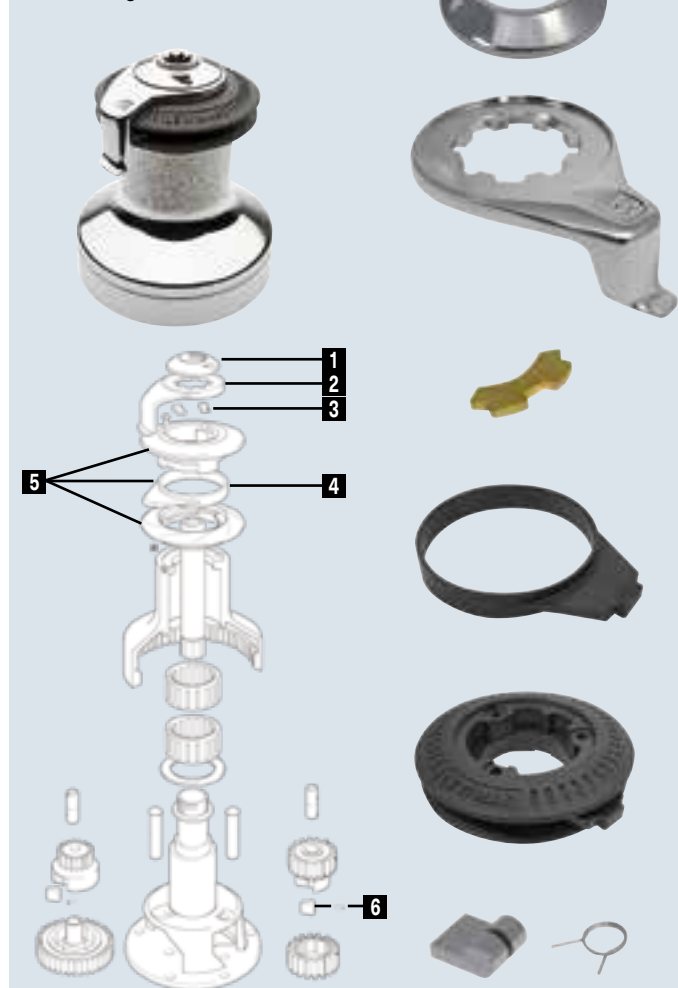

Ersatzteile für Evo Self-Tailing Winschen (ab 2011)

1 Schraubdeckel aus Kunststoff mit Innengewinde

L48500015	Top Cap Winsch EVO 15ST	24.90	G
L48500030	Top Cap Winsch EVO 30ST	24.90	G
L48500040	Top Cap Winsch EVO 40ST	24.90	G
L48500045	Top Cap Winsch EVO 45ST	24.90	G

2 Self-Tailing Arm

L45500005	Feeder Arm Winsch EVO 15ST	51.90	G
L45500105	Feeder Arm Winschen EVO 30ST / 40ST	59.90	G
L45500305	Feeder Arm Winsch EVO 45ST	79.90	G

3 Halbmond-Keil aus Bronze

L45000102	Halbmond-Keil Winschen 14ST bis 66ST	1.90	F
-----------	--------------------------------------	------	---

4 Kit mit oberem und unterem Self-Tailing Ring sowie Stripper Ring

L48500016	Ringe Winsch EVO 15ST	79.90	G
L48500031	Ringe Winschen EVO 30ST/40ST	84.90	G
L48500046	Ringe Winsch EVO 45ST	89.90	G

5 Feder und Klinke

L12608	Klinke Winschen 15ST bis 55ST	4.90	C
L12607	Feder Winschen 15ST bis 55ST	0.90	C

Weitere Ersatzteile auf Anfrage.

Ersatzteile für Lewmar Ocean Self-Tailing Winschen (bis 2010)

1 Schraubdeckel aus rostfreiem Stahl mit Innengewinde