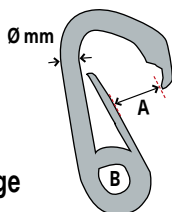

Mit Auge

BW104	5	51	7	7	480 kg	8.50
BW105	6	60.5	8	7	480 kg	9.50
BW106	8	80.5	10	10	800 kg	13.00
BW107	10	100.5	15	11.5	1200 kg	19.50
BW109	12	120.5	17	17	2000 kg	24.00
BW109-13	13	160	30	21.5	2400 kg	34.00

Ohne Auge, mit Federsicherung

Artikelnr.	Ø mm	Länge über alles mm	A mm	B Ø mm	Bruchlast	Preis CHF
BW123	8	80	20	12	800 kg	14.50
KI560-10	10	101	26	13.5	1200 kg	19.50

Mit Auge und Federsicherung

KI561-08	8	80	20	10	800 kg	16.00
KI561-10	10	101	26	11.5	1200 kg	21.50

Asymmetrische Wichard Karabiner mit Auge und patentiertem Federverschluss

Aus rostfreiem Stahl 316 (18/12 Mo)

Artikelnr.	Ø mm	Länge über alles / mm	A mm	B Ø mm	Bruchlast	Preis CHF
WI2323	6	60	11	7	800 kg	15.00
WI2325	8	80	15	11	1500 kg	19.80
WI2326	10	100	18	13	2500 kg	26.50
WI2327	12	120	24	16	4500 kg	46.00
WI2328	12	170	30	20	4500 kg	58.00

Asymmetrische Karabiner

Aus rostfreiem Stahl 316 (18/12 Mo)

Ohne Auge

Artikelnr.	Ø mm	Länge über alles / mm	A mm	B Ø mm	Bruchlast	Preis CHF
BW110	6	65	14	8	500 kg	8.00
BW111	8	85.5	17	12	1500 kg	11.50
BW112	10	101.5	18	13.5	2200 kg	18.00
BW117	12	124	26	17	2800 kg	23.00