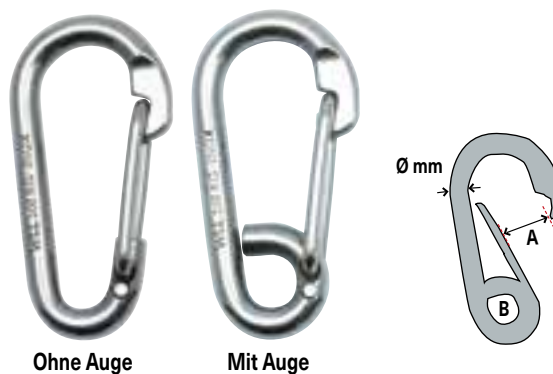

Asymmetrische Wichard Karabiner mit Auge und patentiertem Federverschluss

Aus rostfreiem Stahl 316 (18/12 Mo)

Artikelnr.	Ø mm	Länge über alles / mm	A mm	B Ø mm	Bruchlast	Preis CHF
WI2323	6	60	11	7	800 kg	15.00
WI2325	8	80	15	11	1500 kg	19.80
WI2326	10	100	18	13	2500 kg	26.50
WI2327	12	120	24	16	4500 kg	46.00
WI2328	12	170	30	20	4500 kg	58.00

Mit Auge

BW113	8	86	17	9.5	1500 kg	12.50
BW114	10	102.5	18	11.5	2200 kg	19.50
BW119	12	124	26	15.5	2800 kg	24.50

Ohne Auge mit Schraubabsicherung

KI536-08	8	85.5	16	12	1500 kg	14.50
BW115	10	102.5	16	13	2200 kg	21.50
KI536-12	12	124	22	17	2800 kg	26.50

Mit Auge und Schraubabsicherung

KI538-08	8	85.5	16	10	1500 kg	16.00
KI538-10	10	102	16	11.5	2200 kg	23.00
BW120	12	124	22	15.5	2800 kg	27.50

Wichard Karabiner mit patentiertem Federverschluss

Aus rostfreiem Stahl 316 (18/12 Mo).