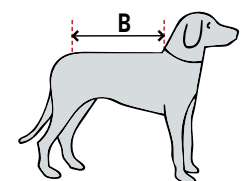

BE62025	Tasche mit 4 Schwimmwesten 100 N für Erwachsene	105.00	A
BE62026	Plastiktasche (leer), für 4 Schaumswimmwesten oder 8 aufblasbare Schwimmwesten	24.00	I

**Schwimmweste für Hunde und Katzen**

Aus robustem Nylongewebe mit Sicherheits D-Ring und Griff zur mühelosen Bergung.

Grössen	Brustumfang	Länge
XS	< 35 cm	16 cm
S	< 50 cm	22 cm
M	< 60 cm	30 cm
L	< 70 cm	38 cm
XL	< 80 cm	48 cm

JVST-240023001	XS, S, M, L, XL	49.00	B
----------------	-----------------	-------	---

**Petfloat Schwimmweste für Hunde und Katzen**

Mit Sicherheitsgurt und Handgriff auf dem Rücken zur mühelosen Bergung.

CS23703	Extra Small (B 23-30 cm)	89.00	I
CS23704	Small (B 28-35 cm)	89.00	I
CS23705	Medium (B 35-45 cm)	89.00	I
CS23706	Large (B 45-55 cm)	89.00	I
CS23707	Extra Large (B 55-65 cm)	89.00	I