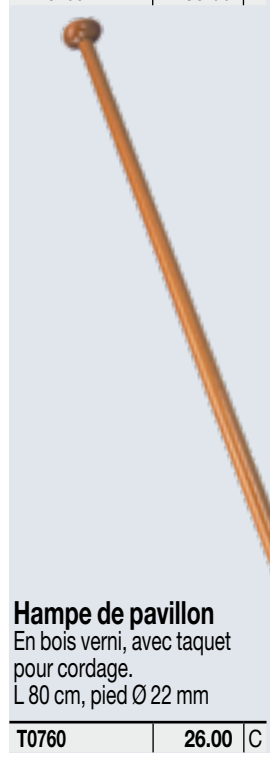

Hampe de pavillon

En acier inox.

L 60 cm, pied Ø 25 mm

T2134594	39.00	A
----------	-------	---

Base inclinée pour hampe

Ø 25 mm, modèle incliné de 10° en laiton chromé, avec vis d'arrêt. Base Ø 52 mm

T2125000	19.80	C
----------	-------	---

BW270	pavois, assortiment de 40 pavillons	119.00	A
-------	-------------------------------------	--------	---

Base verticale pour hampe

Ø 22 mm, modèle vertical en inox, avec vis d'arrêt. Base Ø 75 mm

T0761	29.00	C
-------	-------	---

Base inclinée pour hampe

Ø 22 mm, modèle incliné de 65° en inox, avec vis d'arrêt. Base Ø 75 mm

T0762	29.00	C
-------	-------	---

Hampe de pavillon

En bois verni, avec taquet pour cordage. L 80 cm, pied Ø 22 mm