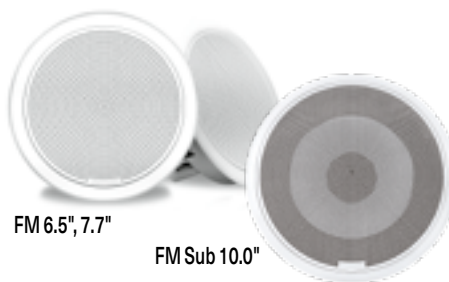

#### Sports Grey avec éclairage LED

6.5" - 230 W		
FS010-02771-11	paire	449.00   B
7.7" - 280 W		
FS010-02772-11	paire	499.00   B
8.8" - 330 W		
FS010-02773-11	paire	549.00   B
Sub 10.0" - 600 W (Subwoofer)		
FS010-02774-11	pce	399.00   B

#### Télécommande pour LED

FS010-13060-00	série Signature	54.90   B
----------------	-----------------	-----------

### Enceintes et Subwoofers FM et SM

Les enceintes et Subwoofers FM (Flush Mount) s'intègrent complètement dans la paroi.

Le modèle SM (Shallow Mount) s'installe contre la paroi.

Pour une installation 2.1 SANS amplificateur, les subwoofers peuvent être connectés directement à la deuxième zone de la radio RA770 / RA670.