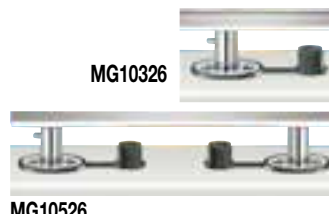

MG101225-2GS

MG101218-2GS

MG10918-2GS

MG101225-2GS	Monterey 2 avec pieds (sans plan de travail) dimensions grilles : - inférieure 30 x 61 cm - supérieure 14 x 61 cm	979.00	G
MG101218-2GS	Catalina 2 avec pieds (sans plan de travail) dimensions grilles : - inférieure 30 x 46 cm - supérieure 14 x 46 cm	799.00	G
MG10918-2GS	Newport avec pieds (sans plan de travail) dimensions grille : 23 x 46 cm	659.00	G

Fixations

MG10380	fixation simple pour balcon Ø 22-25 mm pour MG10918	69.00	G
MG10385	fixation simple pour balcon Ø 28.5-32 mm pour MG10918	69.00	G
MG10355	fixation pour support canne à pêche pour MG10918	99.00	G
MG10580	fixation double pour balcon Ø 22-25 mm, pour MG101225 et MG101218	99.00	G
MG10585	fixation double pour balcon Ø 28.5-32 mm, pour MG101225 et MG101218	99.00	G
MG10680	fixation double avec rallonge pour balcon Ø 22-25 mm MG101225 et MG101218	119.00	G
MG10326	fixation encastrable pour MG10918	69.00	G
MG10526	fixation double encastrable pour MG101225 et MG101218	99.00	G
MG10327	fixation à encasturer, angle ajustable pour MG10918	79.00	G
MG10185	fixation pied de colonne, démontable, pour série Gourmet	129.00	G
MG10043	poignée de serrage pour fixation grill	15.00	G
MG10047	insert pour fixation MG10580 et MG10585	8.00	G

Plan de travail

Avec planche à découper
Dimensions : 44 cm x 19 cm

MG10902	89.00	G
---------	-------	---

MG10902

MG10990JB

MG10990

Housses de protection pour grills série Gourmet

MG101291	housses de protection pour MG101225, navy	119.00	G
MG101291N	housses de protection pour MG101225, noir	119.00	G
MG101290	housses de protection pour MG101218, navy	99.00	G
MG101290N	housses de protection pour MG101218, noir	99.00	G
MG10990	housses de protection pour MG10918, navy	89.00	G
MG10990JB	housses de protection pour MG10918, noir	89.00	G