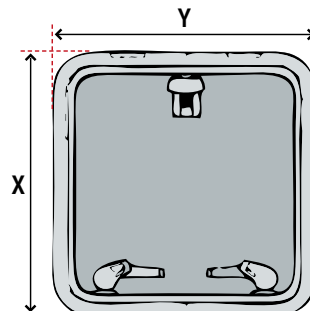

Capots Medium Profile

Cette série de capots associe l'esthétique et l'efficacité du système d'étanchéité de la gamme Low Profile à la solidité de la gamme Ocean.

La découpe dans le pont respecte les gabarits standards de perçage Lewmar (gamme Low Profile et Ocean).

Comparé aux capots Low Profile ils ont :

- Cadre plus épais avec système d'ouverture facile pour remplacement du verre acrylique (les deux moitiés du cadre coulissent l'une contre l'autre).
- Verre acrylique plus épais.

Système d'étanchéité

Le joint d'étanchéité et le verre acrylique viennent s'insérer dans le cadre en aluminium sans joint de colle, formant un ensemble plus solide et plus étanche.

Les charnières à friction sont intégrées au profil du capot.

Tous les capots sont équipés de charnières à friction capables de supporter le capot dans la position choisie.

Article No.	TAILLE	DIMENSIONS HORS TOUT					DECOUPE			Prix CHF	Joint de rechange	Article No.	Prix CHF	
		Jupe mm	Verre acrylique	X Longueur mm	Y Largeur mm	Hauteur mm	X Longueur mm	Y Largeur mm	Epaisseur verre acryl. mm					
L39930020	30	15	gris fumé	397	527	32	327	457	12	609.00	B	L360959999	74.90	G
L39940020	40	15	gris fumé	492	492	32	421	421	12	639.00	B	L360960999	74.90	G
L39944020	44	15	gris fumé	513	513	32	442	442	12	679.00	B	L360961999	74.90	G
L39950020	50	15	gris fumé	448	578	32	377	507	12	719.00	B	L360962999	74.90	G
L39954020	54	15	gris fumé	463	578	32	392	507	12	739.00	B	L360963999	74.90	G
L39960020	60	15	gris fumé	578	578	32	507	507	12	769.00	B	L360964999	89.90	G
L39970020	70	15	gris fumé	698	698	32	627	627	12	1089.00	B	L360966999	91.90	G
L39977020	77	15	gris fumé	770	770	32	699	699	12	2179.00	B	L360968999	99.90	G