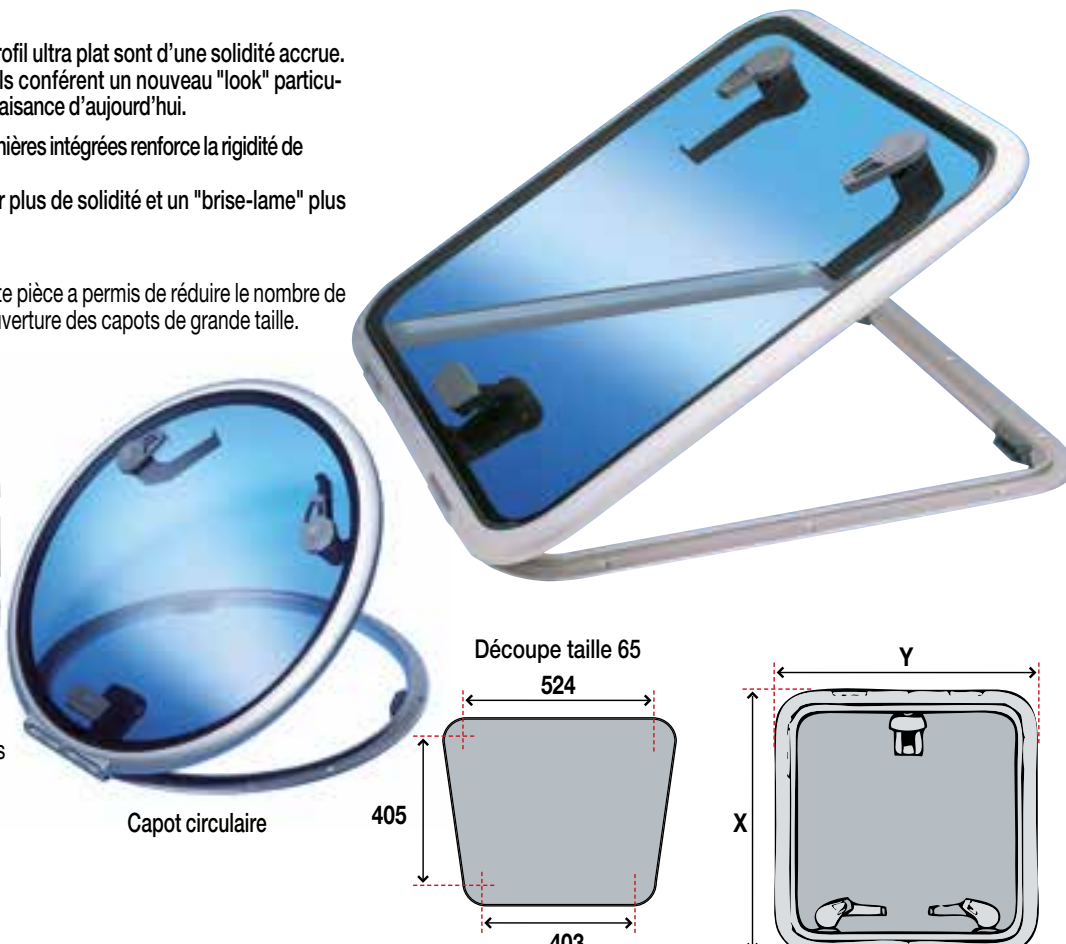

Capots Low Profile

Les capots Lewmar Low Profile à profil ultra plat sont d'une solidité accrue. D'un design surbaissé et moderne, ils confèrent un nouveau "look" particulièrement adapté à la navigation de plaisance d'aujourd'hui.

Le profil "tout en courbe" avec les charnières intégrées renforce la rigidité de l'ensemble.

L'embase a été redessinée pour offrir plus de solidité et un "brise-lame" plus efficace.

Charnières à friction

Le travail effectué par Lewmar sur cette pièce a permis de réduire le nombre de charnières à friction nécessaires à l'ouverture des capots de grande taille.

Les charnières à friction sont intégrées au profil du capot. Les capots sont équipés de charnières à friction capables de supporter le capot sauf sur les petits modèles de tailles 00-20 et 41.