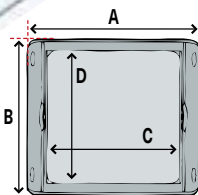

Article No.	Pour capot Lewmar taille	A mm	B mm	C mm	D mm	Prix CHF	
OCSRS30	30	447	537	327	457	219.00	K
OCSRS40	40	541	501	421	421	235.00	K
OCSRS44	44	562	522	442	442	295.00	K
OCSRS50	50	497	587	377	507	318.00	K
OCSRS60	60	627	587	507	507	369.00	K