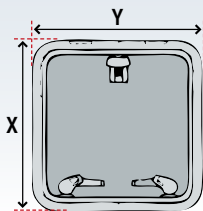

N'est pas conseillé avec l'embase plate du capot Ocean

Épaisseur pont minimale: 15 mm maximale: 62 mm

blanc	Prix CHF	ivoire	Prix CHF	Pour capot Lewmar taille	DECOUPE	
					X Longueur mm	Y Largeur mm
L367400252	119.00	K L367400552	121.00	K 00	211	211
L367403252	119.00	K L367403552	121.00	K 03	176	231
L367410252	119.00	K L367410552	121.00	K 10	260	260
L367420252	119.00	L367420552	129.00	K 20	202	347
-	-	L367620552	121.00	K 20	202	347
				Ocean (jupe)		
L367630252	139.00	K L367630552	149.00	K 30	327	457
L367640252	156.00	K L367640552	179.00	K 40	421	421
L367644252	156.00	K L367644552	179.00	K 44	442	442
L367650252	169.00	K L367650552	156.00	K 50	377	507
L367654252	179.00	K L367654552	179.00	K 54	392	507
L367660252	164.00	K L367660552	175.00	K 60	507	507
L367670252	209.00	K L367670552	229.00	K 70	627	627