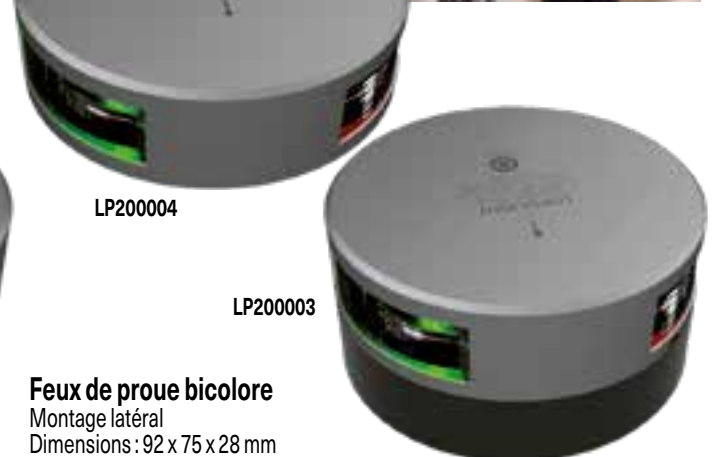

- Réduction de consommation du courant jusqu'à 5 fois moins
- Intensité lumineuse stable (régulateur interne)
- Boîtier incassable en aluminium de haute précision
- Construction 100% étanche (IP68+)
- Résistant aux vibrations
- Installation simple (tension 10-32 V)

### Feux de navigation

Montage latéral  
Dimensions : 92 x 56 x 28 mm

	Portée	Pour bateaux jusqu'à	Article N°	Prix CHF	
tribord	2 mn	50 m	LP300001	262.00	B
bâbord	2 mn	50 m	LP300002	262.00	B

### Feux de proue bicolor

Montage latéral  
Dimensions : 92 x 75 x 28 mm

	Portée	Pour bateaux jusqu'à	Article N°	Prix CHF	
proue	2 mn	20 m	LP200004	375.00	B

### Montage horizontal

Dimensions : Ø 92 x 28 mm

proue	2 mn	20 m	LP200003	375.00	B
-------	------	------	----------	--------	---