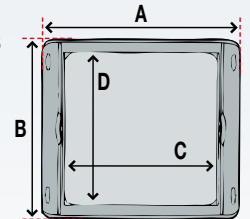

Moustiquaires et stores combinés avec habillage

Store et moustiquaire combinés, s'enroule sur des cassettes, moderne avec angles arrondis et design plat. Pour les capots Lewmar Low Profile et Medium Profile, très facile à installer, livré avec un kit d'habillage.

Kits d'habillage Lewmar Trimkit

Ces kits offrent une solution facile et élégante pour parfaire l'installation d'un capot à l'intérieur de la cabine. Les kits sont livrés complets avec un habillage et la moustiquaire.

N'est pas conseillé avec l'embase plate du capot Ocean

blanc	ivoire	Pour capot Lewmar taille	DECOUPE		Prix CHF	
			X Longueur mm	Y Largeur mm		
L367400252	L367400552	00	211	211	96.00	K
L367403252	L367403552	03	176	231	96.00	K
L367410252	L367410552	10	260	260	96.00	K
L367420252	L367420552	20	202	347	96.00	K
-	L367620552	20 Low Profile Ocean (jupe)	202	347	96.00	K
L367630252	L367630552	30	327	457	109.00	K
L367640252	L367640552	40	421	421	124.00	K
L367644252	L367644552	44	442	442	124.00	K
L367650252	L367650552	50	377	507	124.00	K
L367654252	L367654552	54	392	507	124.00	K
L367660252	L367660552	60	507	507	129.00	K
L367670252	L367670552	70	627	627	160.00	K

Article No.	Pour capot Lewmar taille	A mm	B mm	C mm	D mm	Prix CHF	
OCSRS30	30	447	537	327	457	210.00	K
OCSRS40	40	541	501	421	421	249.00	K
OCSRS44	44	562	522	442	442	279.00	K
OCSRS50	50	497	587	377	507	299.00	K
OCSRS60	60	627	587	507	507	349.00	K

Moustiquaire de capot

La bande de plomb maintient la moustiquaire en place. A installer sur panneau de pont ouvert. Facile à installer, aucun assemblage requis.

TC2351716	dimensions : 70 x 70 cm, version robuste en polyester noir	89.00	K
NR170983	dimensions : 54 x 54 x 38 cm, gris	28.00	K
NR170984	dimensions : 65 x 65 x 42 cm, gris	32.00	K

Moustiquaires pour hublots Portlight Standard (remplacement)

Couleur : gris