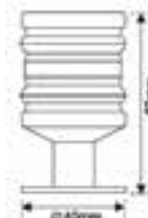

Junior

Feu sur mât fixe, vertical

- Tout horizon blanc, visibilité 360°
- Mât fixe : hauteur 82 mm
- Ampoule incluse

360°	Visibilité	Portée (mille nautique)	Boîtier noir		Boîtier blanc	
			Article N°	Prix CHF	Article N°	Prix CHF
tout horizon	360°	2 mn	NR30803	18.00 G	NR30813	18.00 G