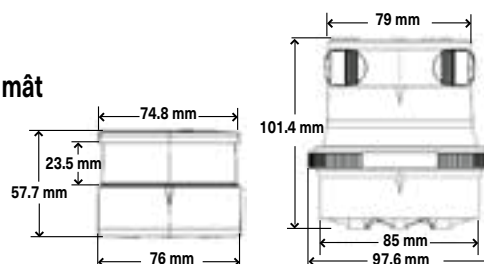

Feux de navigation

Feu de navigation à LED dans un boîtier robuste et étanche avec un capot chromé.

Prévu pour bateaux jusqu'à 12 m

- Indicateurs de fonctionnement sur le dessus
- Voltage: 12 V

Dimensions: 61 x 55 x 30 mm

Feux en tête de mât

	Visibilité	Portée (mille nautique)	Puissance	Boîtier noir		G
				Article N°	Prix CHF	
proue	2 x 112.5°	2 mn	2.4 W	TC477671	95.00	G
tribord	112.5°	2 mn	2.4 W	TC67768	89.00	G
bâbord	112.5°	2 mn	2.4 W	TC67900	89.00	G

TC56094

TC56090

TC56091

Classic

Feux de navigation pour petits lestés

Puissance 10 W

- Voltage: 12 V
- Ampoule incluse

Dimensions: largeur 65 mm, hauteur 75 mm, profondeur 55 mm