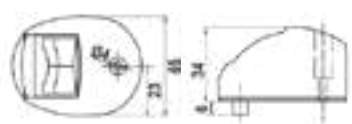

Set de feux bâbord/tribord

- Montage latéral

NR71313	boîtier noir	42.00	G
NR71314	boîtier blanc	42.00	G