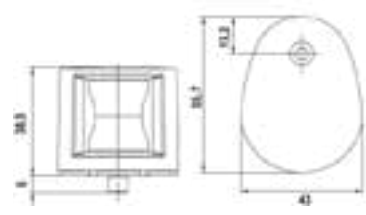

Feu de poupe 135°

- Montage horizontal

NR71319	boîtier noir	39.00	G