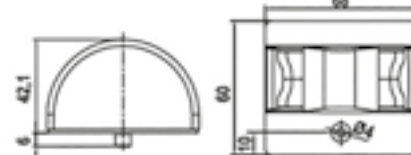

**Feu de tête de mât tricolore**

- Montage horizontal

NR71310	boîtier blanc	79.00	G
---------	---------------	-------	---

**Feu de tête de mât / mouillage 360°**

- Montage horizontal

NR71308	boîtier blanc	75.00	G
---------	---------------	-------	---