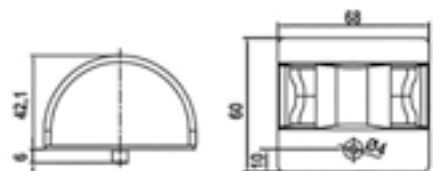

Feux LED FOS

Feux de navigations très résistants aux chocs et vibrations grâce aux boîtiers complètement fermés.

- Durée de vie de plus de 50'000 heures
- Portée 1 mn pour les feux de couleur, 2 mn pour les feux blancs
- Très faible consommation : 0.5 W par LED
- Les feux sont pré-câblés et prêts pour l'installation
- Livrés avec bande autocollante double face et vis Parker

Feu de tête de mât tricolore

- Montage horizontal
- 12 V / 1.5 W

Feu de tête de mât / mouillage 360°

- Montage horizontal
- 12 V / 1.5 W

Feu de tête de mât combiné tricolore / mouillage

- Montage horizontal
- 12 V / 3 W

NR71310	boîtier blanc	89.00	G

NR71308	boîtier blanc	86.00	G

NR71312	boîtier blanc	149.00	K

Feu de route 225°

- Montage vertical
- 12 V / 1 W

Feu de poupe 135°

- Montage horizontal
- 12 V / 0.5 W

Feu de poupe 135°

- Montage vertical
- 12 V / 0.5 W

NR71304	boîtier blanc	62.00	G

NR71319	boîtier noir	47.00	G

NR71302	boîtier blanc	47.00	G

Set de feux tribord/bâbord

- Montage vertical
- 12 V / 0.5 W

Set de feux tribord/bâbord

- Montage horizontal
- 12 V / 0.5 W

NR71313	boîtiers noirs	52.00	G
NR71314	boîtiers blancs	52.00	G

NR71321	boîtiers noirs	69.00	G
NR71322	boîtiers blancs	69.00	G