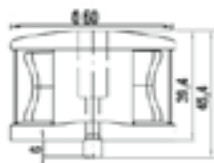

**Feu de tête de mât tricolore**

- Montage horizontal
- 12 V / 1.5 W

**Feu de tête de mât / mouillage 360°**

- Montage horizontal
- 12 V / 1.5 W

**Feu de tête de mât combiné tricolore / mouillage**

- Montage horizontal
- 12 V / 3 W