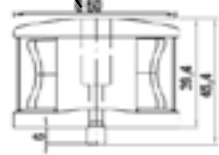

Feu de tête de mât tricolore

- Montage horizontal

NR71310	boîtier blanc	79.00	G