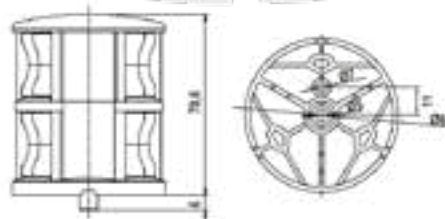

**Feu de tête de mât tricolore**

- Montage horizontal
- 12 V / 1.5 W

**Feu de tête de mât / mouillage 360°**

- Montage horizontal
- 12 V / 1.5 W

**Feu de tête de mât combiné tricolore / mouillage**

- Montage horizontal
- 12 V / 3 W