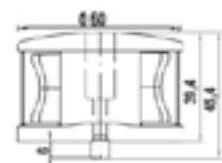

**Feu de tête de mât tricolore**

- Montage horizontal
- 12 V / 1.5 W

**Feu de tête de mât / mouillage 360°**

- Montage horizontal
- 12 V / 1.5 W

**Feu de tête de mât combiné tricolore / mouillage**

- Montage horizontal
- 12 V / 3 W