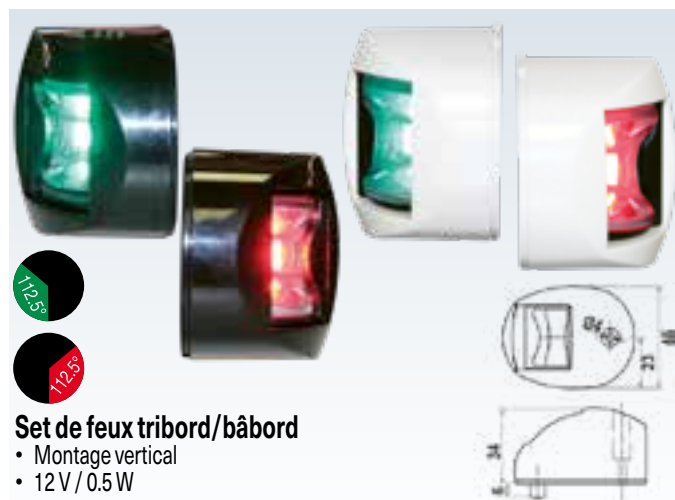

**Feu de route 225°**

- Montage vertical
- 12 V / 1 W

**Feu de poupe 135°**

- Montage horizontal
- 12 V / 0.5 W

**Feu de poupe 135°**

- Montage vertical
- 12 V / 0.5 W

NR71304	boîtier blanc	62.00	G
---------	---------------	-------	---

NR71319	boîtier noir	47.00	G
---------	--------------	-------	---

NR71302	boîtier blanc	47.00	G
---------	---------------	-------	---

**Set de feux tribord/bâbord**

- Montage vertical
- 12 V / 0.5 W

**Set de feux tribord/bâbord**