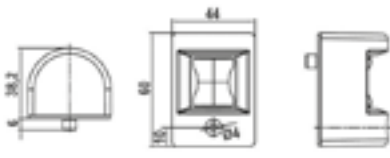

**Feu de route 225°**

- Montage vertical

NR71304	boîtier blanc	54.00	G
---------	---------------	-------	---

**Set de feux bâbord/tribord**

- Montage latéral

NR71313	boîtier noir	42.00	G
NR71314	boîtier blanc	42.00	G