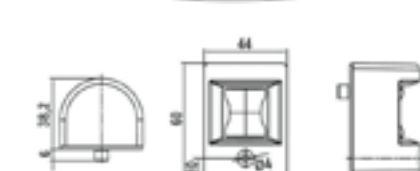

Feux LED FOS

Feux de navigations très résistants aux chocs et vibrations grâce aux boîtiers complètement fermés.

- Durée de vie de plus de 50'000 heures
- Portée 1 mn pour les feux de couleur, 2 mn pour les feux blancs
- Très faible consommation : 0.5 W par LED
- Les feux sont pré-câblés et prêts pour l'installation
- Livrés avec bande autocollante double face et vis Parker

Feu de tête de mât tricolore

- Montage horizontal
- 12 V / 1.5 W

Feu de tête de mât / mouillage 360°

- Montage horizontal
- 12 V / 1.5 W

Feu de tête de mât combiné tricolore / mouillage

- Montage horizontal
- 12 V / 3 W

NR71310	boîtier blanc	89.00	G

NR71308	boîtier blanc	86.00	G

NR71312	boîtier blanc	149.00	K

Feu de route 225°

- Montage vertical
- 12 V / 1 W

Feu de poupe 135°

- Montage horizontal
- 12 V / 0.5 W

Feu de poupe 135°

- Montage vertical
- 12 V / 0.5 W

NR71304	boîtier blanc	62.00	G

NR71319	boîtier noir	47.00	G

NR71302	boîtier blanc	47.00	G

Set de feux tribord/bâbord

- Montage vertical
- 12 V / 0.5 W

Set de feux tribord/bâbord

- Montage horizontal
- 12 V / 0.5 W

NR71313	boîtiers noirs	52.00	G
NR71314	boîtiers blancs	52.00	G

NR71321	boîtiers noirs	69.00	G
NR71322	boîtiers blancs	69.00	G