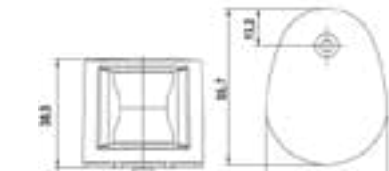

Feux LED FOS

Feux de navigations très résistants aux chocs et vibrations grâce aux boîtiers complètement fermés.

- Durée de vie de plus de 50'000 heures
- Portée 1 mn pour les feux de couleur, 2 mn pour les feux blancs
- Très faible consommation : 0.5 W par LED
- Les feux sont pré-câblés et prêts pour l'installation
- Livrés avec bande autocollante double face et vis Parker

Feu de tête de mât tricolore

- Montage horizontal
- 12 V / 1.5 W

Feu de tête de mât / mouillage 360°

- Montage horizontal
- 12 V / 1.5 W

Feu de tête de mât combiné tricolore / mouillage

- Montage horizontal
- 12 V / 3 W

NR71310	boîtier blanc	89.00	G

NR71308	boîtier blanc	86.00	G

NR71312	boîtier blanc	149.00	K

Feu de route 225°

- Montage vertical
- 12 V / 1 W

Feu de poupe 135°

- Montage horizontal
- 12 V / 0.5 W

Feu de poupe 135°

- Montage vertical
- 12 V / 0.5 W

NR71304	boîtier blanc	62.00	G

NR71319	boîtier noir	47.00	G

NR71302	boîtier blanc	47.00	G

Set de feux tribord/bâbord

- Montage vertical
- 12 V / 0.5 W

Set de feux tribord/bâbord

- Montage horizontal
- 12 V / 0.5 W

NR71313	boîtiers noirs	52.00	G
NR71314	boîtiers blancs	52.00	G

NR71321	boîtiers noirs	69.00	G
NR71322	boîtiers blancs	69.00	G