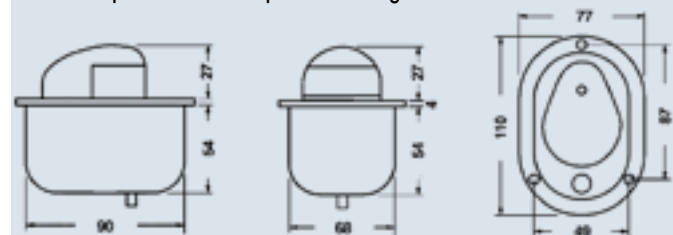

Feu de proue escamotable, bicolore, boîtier oval

Montage à plat, à encastrer. Pour bateaux jusqu'à 12 m.
12 V / 10 W

	Portée (mille nautique)	Article N°	Prix CHF	
proue	1 mn	AS372460070	208.00	G