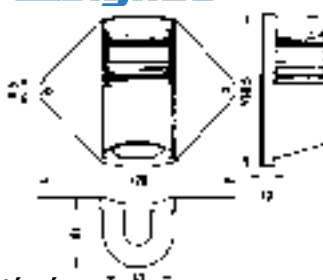

Feu de pont avec feu de route intégré

Feu de pont 20 W / feu de route 10 W (225°)

- S'adapte à n'importe quel profil de mât
- Ampoules incluses

	Article N°	Prix CHF	
feu de pont avec feu de route intégré	AS106012	95.00	K

Ampoules de rechange

	halogène BA9s, 12 V / 20 W	AS400470	12.00	G
	Soffite SV8.5 avec culots plats	NISC4415	18.90	K
	ampoule LED BA9s	NR71233	8.00	G