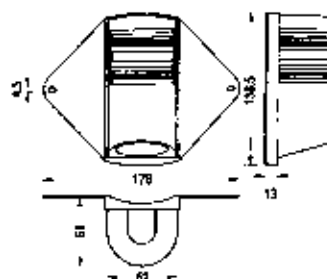

Feu de pont avec feu de route intégré

Feu de pont 20 W / feu de route 10 W (225°)

- S'adapte à n'importe quel profil de mât
- Ampoules incluses

	Article N°	Prix CHF	
feu de pont avec feu de route intégré	AS106012	95.00	K

Ampoules de rechange

	halogène BA9s, 12 V / 20 W	AS400470	12.00	G
	Soffite 12 V / 10 W	AS400200	5.80	K