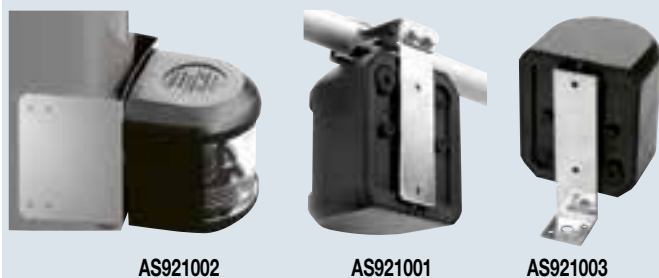

Feux de navigation

Dimensions : 105 x 92 x 82 mm
Ampoule incluse

	Visibilité	Portée/ puissance	Boîtier noir		Boîtier blanc	
			Article N°	Prix CHF	Article N°	Prix CHF
proue	2 x 112.5°	2 mn 25 W	AS542302	64.00 G	AS542623	64.00 G
tribord	112.5°	2 mn 25 W	AS543102	61.00 G	AS543623	61.00 G
bâbord	112.5°	2 mn 25 W	AS544202	61.00 G	AS544623	61.00 G
route	225°	3 mn 25 W	AS540002	61.00 G	AS540623	61.00 G
poupe	135°	2 mn 10 W	AS541002	61.00 G	AS541623	61.00 G

Ampoules de rechange 12 V BAY15d		
	BAY15d, 12 V / 10 W	AS400005 19.00 G
	BAY15d, 12 V / 25 W	AS400002 19.00 G
Ampoules 24 V BAY15d		
	BAY15d, 24 V / 25 W	AS400003 19.00 G
	BAY15d, 24 V / 10 W	AS400006 19.00 G

Supports en acier inox	
pour feu de route, s'adapte à tous les profils de mâts	AS921002 38.00 G
pour fixation au balcon avant ou arrière	AS921001 74.00 G
pour fixation sur le pont ou sur le roof	AS921003 21.00 G