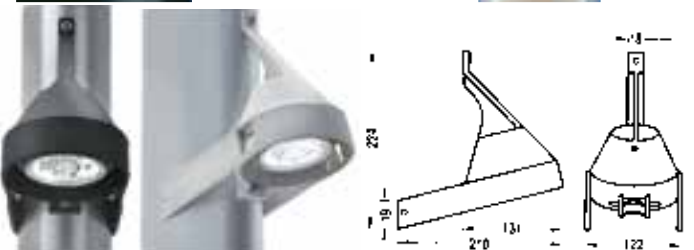

Feu de pont Kiel

En polycarbonate résistant aux chocs et à la chaleur. Grâce aux 2 pattes souples il s'adapte à tous les profils de mât. Ampoule incluse

	Boîtier noir		Boîtier blanc	
	Article N°	Prix CHF	Article N°	Prix CHF
halogène 12 V / 50 W	AS144003	65.00 G	AS144006	65.00 G
24 V / 50 W	AS144002	65.00 G	-	-

Ampoules de rechange		
	halogène 12 V / 50 W	AS400307 29.00 G
	module LED 10-30 V / 5 W, 500 lumens	AS313421 159.00 B