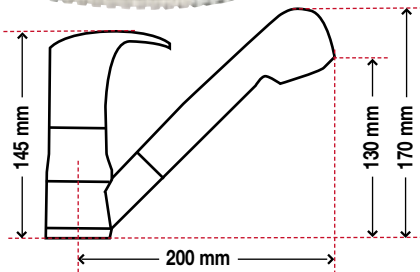

## Robinets mélangeurs

En laiton chromé avec becs verseurs orientables. Pour des installations d'eau potable sous pression.

### Robinet mélangeur cuisine avec douche

En laiton chromé

Tuyau de douche escamotable en laiton chromé. Longueur 1.5 m

### Douche solaire avec réservoir souple

Contenance de 18 l, avec tuyau et douchette.

Il suffit de suspendre le réservoir en plastique noir et d'attendre que le soleil réchauffe l'eau.

T0820090

### Éviers ronds

En acier poli AISI 304

Article N°	Ø intérieur mm	Ø hors tout mm	profondeur mm	Prix CHF
T0829000	260	290	180	69.00 G
T0830000	300	335	180	79.00 G
T0820090	sortie coudée pour éviers raccord pour tuyaux de Ø intérieur 20 et 25 mm			6.00 G