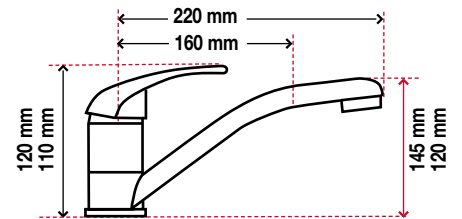

### Robinet mélangeur cuisine avec douche

En laiton chromé

Tuyau de douche escamotable en laiton chromé. Longueur 1.5 m

### Robinets mélangeurs

En laiton chromé

Article N°	Modèle	Raccord (femelle)	Base Ø mm	Prix CHF
T0102251	robinet avec douche	1/2" BSP	52	86.00 G

Article N°	Modèle	Raccord (femelle)	Base Ø mm	Prix CHF
T0114201	robinet à bec court	1/2" BSP	52	54.00 G
T0120201	robinet à bec long	1/2" BSP	52	56.00 G

### Douche solaire avec réservoir souple

Contenance de 18 l, avec tuyau et douchette.

Il suffit de suspendre le réservoir en plastique noir et d'attendre que le soleil réchauffe l'eau.

T0820090

### Éviers ronds

En acier poli AISI 304

Article N°	Ø intérieur mm	Ø hors tout mm	profondeur mm	Prix CHF
T0829000	260	290	180	69.00 G
T0830000	300	335	180	79.00 G
T0820090	sortie coudée pour éviers raccord pour tuyaux de Ø intérieur 20 et 25 mm			6.00 G