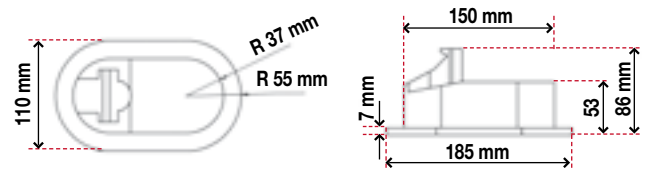

Douches de cockpit Twist

Douche ergonomique avec contrôle de température et de débit intégré. Matériaux de haute qualité résistants aux UV. Installation facile. Livrée avec tuyau de 2.50 m, boîtier de douche droit (chromé) et incliné (blanc) plus raccords.

WHDS0005	douche de cockpit simple	159.00	G
WHDS0006	douche de cockpit mélangeuse	177.00	G

Douche de cockpit mélangeuse

Boîtier ovale blanc avec couvercle blanc. Pomme de douche avec contrôle d'une main. Mélangeur chromé avec raccords 3/8". Tuyau de douche en PVC renforcé longueur 2.50 m.

Dimensions : Ø découpe : 145 x 72 mm, Ø hors tout : 185 x 110 mm, profondeur : 86 mm
Raccords : 3/8" BSP

T0128258	douche de cockpit mélangeuse	79.00	G
----------	------------------------------	-------	---

Dimensions : Ø découpe : 70 mm, Ø hors tout : 98 mm, profondeur : 100 mm
Raccord : 1/2" BSP

T0179251	douche de cockpit simple	29.50	G
----------	--------------------------	-------	---