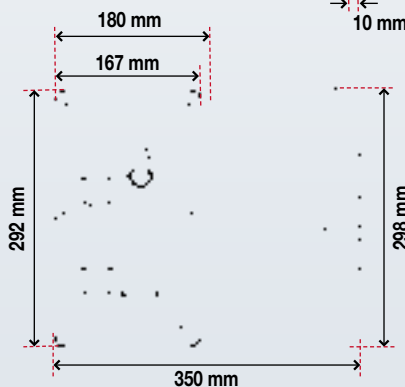

WHRT2648

WHRT2658

Boîtier encastrable pour douche

En ABS avec couvercle intégré en caoutchouc.
Dimensions casier intérieur : 85 x 50 x 90 mm,
sortie tuyau Ø 25 mm, découpe 80 x 54 mm
Dimensions hors tout : 124 x 89 mm

Livrées avec tuyau de douche de 2.10 m.

Raccord : pas de vis 1/2"

Dimensions de la plaque de base : 167 x 292 mm

Découpe 131 x 245 mm

Tuyau de douche

En PVC renforcé, longueur 2.50 m avec deux raccords femelles 1/2".

Raccord : 1/2"

NR198041	49.00	G
----------	-------	---

Pomme de douche avec arrêt

Longueur : 105 mm, poignée Ø 25 mm

Raccord : 1/2"

NR4385	9.00	C
--------	------	---

Pomme de douche Lux avec arrêt

Longueur : 155 mm, poignée Ø 28 mm

Avec contrôle d'une seule main.

Longueur : 145 mm, poignée Ø 25 mm

Raccord : 1/2"

T0121	16.50	C
-------	-------	---