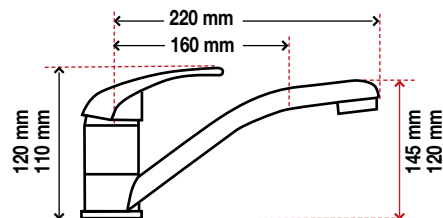

Robinets mélangeurs

En laiton chromé avec becs verseurs orientables. Pour des installations d'eau potable sous pression.

Robinet mélangeur cuisine avec douche

En laiton chromé

Tuyau de douche escamotable en laiton chromé. Longueur 1.5 m

Article N°	Modèle	Raccord (femelle)	Base Ø mm	Prix CHF	
T0102251	robinet avec douche	1/2" BSP	52	86.00	G

Robinets mélangeurs

En laiton chromé

Article N°	Modèle	Raccord (femelle)	Base Ø mm	Prix CHF	
T0114201	robinet à bec court	1/2" BSP	52	54.00	G
T0120201	robinet à bec long	1/2" BSP	52	56.00	G

Douche solaire avec réservoir souple

Contenance de 18 l, avec tuyau et douchette.

Il suffit de suspendre le réservoir en plastique noir et d'attendre que le soleil réchauffe l'eau.

T0120	19.90	D
-------	-------	---

Évier oval

En acier poli AISI 304.

Profondeur 125 mm

Article N°	intérieur mm	hors tout mm	Prix CHF	
T0824375	240 x 360	265 x 385	72.00	G
T0820090	sortie coudée pour éviers raccord pour tuyaux de Ø intérieur 20 et 25 mm		6.00	G