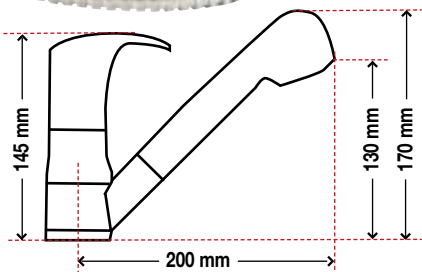

Robinets mélangeurs

En laiton chromé avec becs verseurs orientables. Pour des installations d'eau potable sous pression.

Robinet mélangeur cuisine avec douche

En laiton chromé

Tuyau de douche escamotable en laiton chromé. Longueur 1.5 m

Article N°	Modèle	Raccord (femelle)	Base Ø mm	Prix CHF	
T0102251	robinet avec douche	1/2" BSP	52	86.00	G

Robinets mélangeurs

En laiton chromé

Article N°	Modèle	Raccord (femelle)	Base Ø mm	Prix CHF	
T0114201	robinet à bec court	1/2" BSP	52	54.00	G
T0120201	robinet à bec long	1/2" BSP	52	56.00	G

Douche solaire avec réservoir souple

Contenance de 18 l, avec tuyau et douchette.

Il suffit de suspendre le réservoir en plastique noir et d'attendre que le soleil réchauffe l'eau.

T0120	19.90	D
-------	-------	---

Évier oval

En acier poli AISI 304.

Profondeur 125 mm

Article N°	intérieur mm	hors tout mm	Prix CHF	
T0824375	240 x 360	265 x 385	72.00	G
T0820090	sortie coudée pour éviers raccord pour tuyaux de Ø intérieur 20 et 25 mm		6.00	G