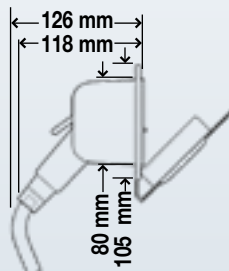

WHDS0005	douche de cockpit simple	159.00	G
WHDS0006	douche de cockpit mélangeuse	177.00	G

Douche de cockpit mélangeuse

Boîtier ovale blanc avec couvercle blanc. Pomme de douche avec contrôle d'une main. Mélangeur chromé avec raccords 3/8". Tuyau de douche en PVC renforcé longueur 2.50 m.

Dimensions : découpe : 145 x 72 mm, hors tout : 185 x 110 mm, profondeur : 86 mm
Raccords : 3/8" BSP

T0128258	douche de cockpit mélangeuse	79.00	G
----------	------------------------------	-------	---

Douches de cockpit simples

Dimensions : Ø découpe : 70 mm, Ø hors tout : 98 mm, profondeur : 100 mm
Raccord : 1/2" BSP

T0179251	douche de cockpit simple	29.50	G
----------	--------------------------	-------	---