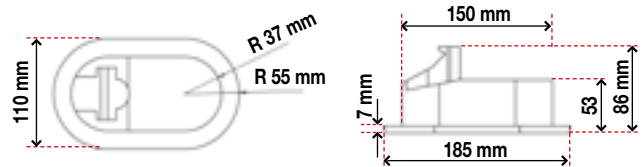

Douches de cockpit Twist

Douche ergonomique avec contrôle de température et de débit intégré. Matériaux de haute qualité résistants aux UV. Installation facile. Livrée avec tuyau de 2.50 m, boîtier de douche droit (chromé) et incliné (blanc) plus raccords.

WHDS0005	douche de cockpit simple	159.00	G
WHDS0006	douche de cockpit mélangeuse	177.00	G

Douche de cockpit mélangeuse

Boîtier ovale blanc avec couvercle blanc. Pomme de douche avec contrôle d'une main. Mélangeur chromé avec raccords 3/8". Tuyau de douche en PVC renforcé longueur 2.50 m.

Dimensions : découpe : 145 x 72 mm, hors tout : 185 x 110 mm, profondeur : 86 mm
Raccords : 3/8" BSP

T0128258	douche de cockpit mélangeuse	79.00	G
----------	------------------------------	-------	---

Douches de cockpit simples

Dimensions : Ø découpe : 70 mm, Ø hors tout : 98 mm, profondeur : 100 mm
Raccord : 1/2" BSP

T0179251	douche de cockpit simple	29.50	G
----------	--------------------------	-------	---