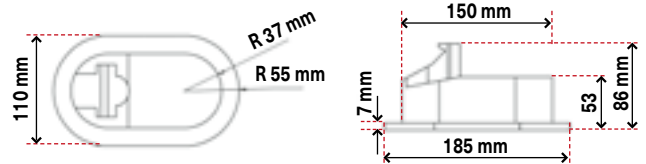

Douches de cockpit Twist

Douche ergonomique avec contrôle de température et de débit intégré. Matériaux de haute qualité résistants aux UV. Installation facile. Livrée avec tuyau de 2.50 m, boîtier de douche droit (chromé) et incliné (blanc) plus raccords.

WHDS0005	douche de cockpit simple	178.00	G
WHDS0006	douche de cockpit mélangeuse	198.00	G

Douche de cockpit mélangeuse

Boîtier ovale blanc avec couvercle blanc. Pomme de douche avec contrôle d'une main. Mélangeur chromé avec raccords 3/8". Tuyau de douche en PVC renforcé longueur 2.50 m. Dimensions : découpe : 145 x 72 mm, hors tout : 185 x 110 mm, profondeur : 86 mm Raccords : 3/8" BSP

WHRT3000	douche de cockpit compacte Swim 'n' Rinse	91.00	G
----------	---	-------	---

Douche de cockpit simple

Boîtier rond, blanc avec couvercle chromé, pomme de douche avec contrôle d'une seule main et tuyau de douche en PVC, longueur 2.5 m. Dimensions : Ø découpe : 70 mm, Ø hors tout : 98 mm, profondeur : 100 mm Raccord : 1/2" BSP