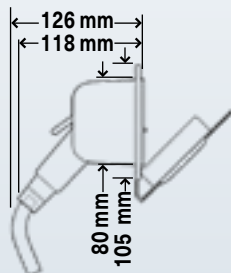

WHDS0005	douche de cockpit simple	178.00	G
WHDS0006	douche de cockpit mélangeuse	198.00	G

Douche de cockpit mélangeuse

Boîtier ovale blanc avec couvercle blanc. Pomme de douche avec contrôle d'une main. Mélangeur chromé avec raccords 3/8". Tuyau de douche en PVC renforcé longueur 2.50 m. Dimensions : découpe : 145 x 72 mm, hors tout : 185 x 110 mm, profondeur : 86 mm Raccords : 3/8" BSP

T0128258	douche de cockpit mélangeuse	79.00	G
----------	------------------------------	-------	---

Douches de cockpit simples

Douche de cockpit compacte Swim 'n' Rinse

Douche de cockpit légère pour eau froide avec boîtier à encastrer en ABS et couvercle en caoutchouc. Pomme de douche avec contrôle d'une main. Tuyau en PVC renforcé, longueur 2.60 m.

WHRT3000	douche de cockpit compacte Swim 'n' Rinse	91.00	G
----------	---	-------	---

Douche de cockpit simple

Boîtier rond, blanc avec couvercle chromé, pomme de douche avec contrôle d'une seule main et tuyau de douche en PVC, longueur 2.5 m. Dimensions : Ø découpe : 70 mm, Ø hors tout : 98 mm, profondeur : 100 mm Raccord : 1/2" BSP