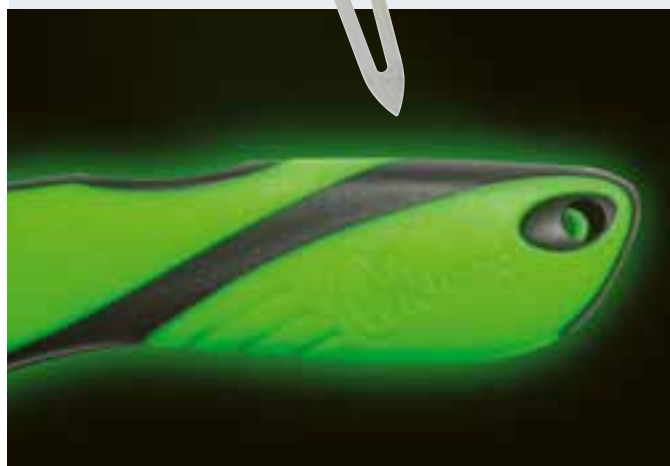

WI10136

WI10153

Aquaterra couleur

L'équipier de vos loisirs pour la pratique des sports aquatiques et de plein air. Doté d'une lame en inox il offre une très bonne qualité de coupe et une résistance optimale à la corrosion.

- Blocage de lame sécurisé
- Poids : 60 g

WI10136	bleu-blanc	avec lame lisse	28.00	F
WI10153	noir-blanc	avec lame lisse et tire-bouchon	39.00	F

WI10119

WI10126

WI10122

Offshore

Conçu pour la pratique de la voile, le couteau Offshore offre les fonctions essentielles à bord d'un bateau. Visibilité de nuit, blocage de la lame, ouverture d'une main, résistance à la corrosion, résistance mécanique.

La lame semi-crantée en acier inox N680 permet de couper un cordage Dyneema de 10 mm.

La version démanilleur-épissoir est indispensable à bord d'un voilier.

- Blocage de lame sécurisé
- Poids : 66 g

WI10119	orange-noir	avec lame semi-crantée, et dragonne	38.00	F
WI10126	bleu-noir	avec lame semi-crantée, démanilleur, décapsuleur, épissoir et dragonne	49.50	F
WI10122	fluorescent-noir	avec lame semi-crantée, démanilleur, décapsuleur, épissoir et dragonne	49.50	F

Couteau pliable

En acier inox et manche en bois avec motif marin.

Dimensions : longueur totale déplié: 160 mm, plié 91 mm, manche 20 mm

BW81480	16.50	K
---------	-------	---