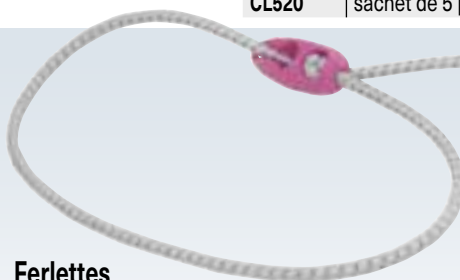

En nylon pour sandows.

Article N°	Quantité	Couleur	Pour sandow de Ø mm	Prix CHF	
T0581	par pièce	rose	4-5	1.20	C
R1905	par pièce	noir	4-5	1.25	C
T0586	par pièce	lilas	6	1.40	C
T0588	par pièce	rouge	8	1.80	C
R1907	par pièce	noir	8	1.60	C

Boules d'arrêt en polypropylène pour extrémité de cordages

Couleurs à choix : bleu, blanc, rouge, jaune, noir et vert

Article N°	Quantité	Pour cordage max. Ø mm	Ø mm	Prix CHF		
S2535	par pièce	5	22	1.30	C	
S2536	par pièce	6	30	1.90	C	
S2546	par pièce	10	44	4.50	C	
S195-5	sachet de 5 pièces	S2536 de couleurs diverses	6	30	9.50	C
CL520	sachet de 5 pièces		7	20	5.90	C

Boule d'arrêt, bloquable avec vis

Peut être bloquée dans n'importe quelle position avec une vis sur un cordage de 6 mm. Boule Ø 20 mm

CLPT524R	8.90	D P
----------	------	-------

Ferlettes avec embout coinceur

Sandow Ø 5 mm, longueur 55 cm
Sachet de 4 pièces.

T0580	8.90	C
-------	------	---

Bande de fixation Velcro double-face

S'accroche fortement sans noeud, peut être coupée à la longueur désirée (par exemple : pour ferler une grand-voile). Double face (positif/négatif).