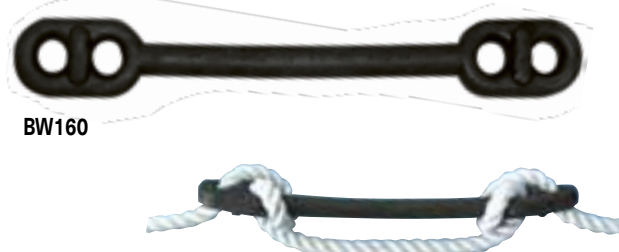

## Amortisseurs d'amarrage

En caoutchouc solide et durable.

Article N°	Dimensions mm	Pour cordages Ø mm	Pour bateau de	Prix CHF	
NR5855	220 x 40	12 - 14	5 m	24.00	C
NR5856	270 x 45	16 - 18	7 m	29.00	C
NR5857	330 x 50	16 - 18	10 m	36.00	C

BW160

## Amortisseur d'amarrage

En caoutchouc solide et durable.

Article N°	Longueur mm	Pour cordages Ø mm	Prix CHF	
BW160	380	12 - 18	15.00	F

WX0080

## Amortisseurs d'amarrage Bungy

Cet amortisseur bénéficie d'une très bonne élasticité et supporte tous les temps. Rapidement et facilement installé sur le cordage, il ne doit pas forcément se trouver aux extrémités du cordage. Pour un bateau d'environ 3000 kg nous conseillons pour un amarrage en zone calme : 2 à 3 Bungys et en zone agitée : 4 à 5 Bungys (par paire).