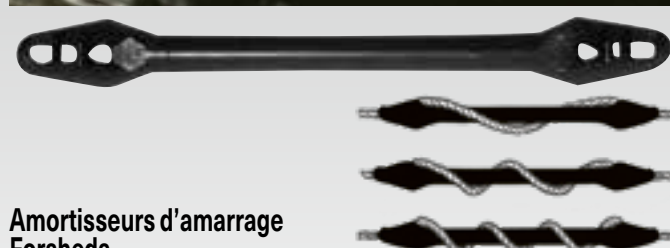

Amortisseurs d'amarrage Forsheda

Amortisseurs en caoutchouc EPDM résistant et durable. Supportent des ten-sions extrêmes.

Article N°	Longueur mm	Pour cordages Ø mm	Prix CHF		
BW168	430	10 - 12	23.00	G	P
BW169	490	14 - 16	30.00	G	P
BW170	560	18 - 20	49.00	G	P
BW171	650	22 - 24	79.00	G	P