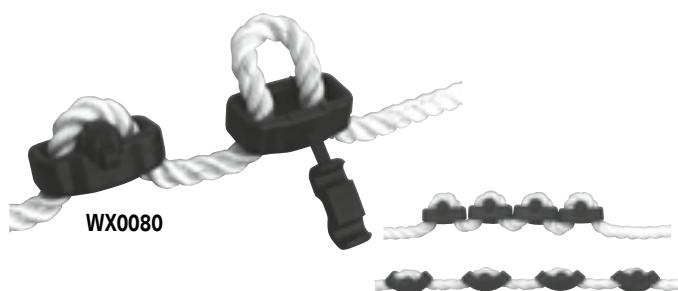

## Amortisseurs d'amarrage

En caoutchouc solide et durable.

Article N°	Dimensions mm	Pour cordages Ø mm	Pour bateau de	Prix CHF	
NR5855	220 x 40	12 - 14	5 m	24.00	C
NR5856	270 x 45	16 - 18	7 m	29.00	C
NR5857	330 x 50	16 - 18	10 m	36.00	C

BW160

## Amortisseur d'amarrage

En caoutchouc solide et durable.

Article N°	Longueur mm	Pour cordages Ø mm	Prix CHF	
BW160	380	12 - 18	15.00	F

WX0080

## Amortisseurs d'amarrage Bungy

Cet amortisseur bénéficie d'une très bonne élasticité et supporte tous les temps. Rapidement et facilement installé sur le cordage, il ne doit pas forcément se trouver aux extrémités du cordage. Pour un bateau d'environ 3000 kg nous conseillons pour un amarrage en zone calme : 2 à 3 Bungys et en zone agitée : 4 à 5 Bungys (par paire).