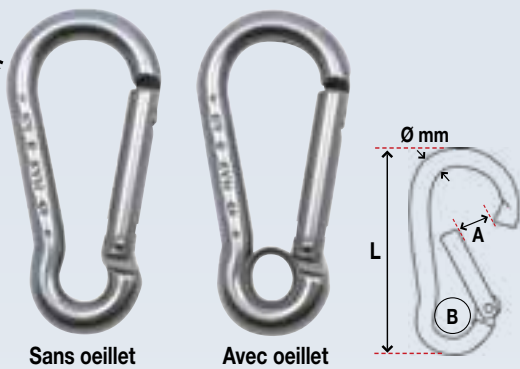

Mousquetons

Sans oeillet

Avec oeillet

Mousquetons type pompier

En acier inox 316 (18/12 Mo)

Sans oeillet

Article N°	Ø mm	Longueur h.t. mm	A mm	B Ø mm	Charge de rupture	Prix CHF
BW100	5	50	7	8	400 kg	7.30
BW101	6	60	8	9	480 kg	8.00
BW102	8	80	10	12	800 kg	11.50
BW103	10	100	15	14	1200 kg	18.00
BW108	12	120	17	17	2000 kg	22.50
BW108-13	13	160	30	22	2400 kg	33.00

Avec oeillet

BW104	5	50	7	6	480 kg	8.50
BW105	6	60	8	7	480 kg	9.00
BW106	8	80	10	9	800 kg	12.50
BW107	10	100	15	12	1200 kg	19.50
BW109	12	120	17	15	2000 kg	24.00
BW109-13	13	160	30	22	2400 kg	34.00

Sans oeillet, avec sécurité à ressort

Article N°	Ø mm	Longueur h.t. mm	A mm	B Ø mm	Charge de rupture	Prix CHF
BW123	8	80	20	11	800 kg	14.00
KI560-10	10	100	26	14	1200 kg	19.50

Avec oeillet, avec sécurité à ressort

KI561-08	8	80	20	11	800 kg	15.50
KI561-10	10	100	26	14	1200 kg	21.00

Avec oeillet et sécurité à visser

GM24808	8	80	8	13	650 kg	6.90
GM24810	10	100	10	16	750 kg	11.00