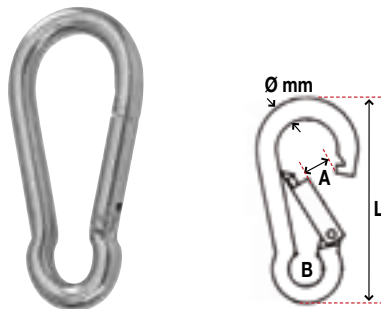

Mousquetons

Sans oeillet

Avec oeillet

Mousquetons type pompier

En acier inox 316 (18/12 Mo)

Sans oeillet

Article N°	Ø mm	Longueur h.t. mm	A mm	B Ø mm	Charge de rupture	Prix CHF
BW100	5	50	7	8	400 kg	7.30
BW101	6	60	8	9	480 kg	8.00
BW102	8	80	10	12	800 kg	11.50
BW103	10	100	15	14	1200 kg	18.00
BW108	12	120	17	17	2000 kg	22.50
BW108-13	13	160	30	22	2400 kg	33.00

Avec oeillet

BW104	5	50	7	6	480 kg	8.50
BW105	6	60	8	7	480 kg	9.00
BW106	8	80	10	9	800 kg	12.50
BW107	10	100	15	12	1200 kg	19.50
BW109	12	120	17	15	2000 kg	24.00
BW109-13	13	160	30	22	2400 kg	34.00

Sans oeillet, avec sécurité à ressort

Article N°	Ø mm	Longueur h.t. mm	A mm	B Ø mm	Charge de rupture	Prix CHF
BW123	8	80	20	11	800 kg	14.00
KI560-10	10	100	26	14	1200 kg	19.50

Avec oeillet, avec sécurité à ressort

KI561-08	8	80	20	11	800 kg	15.50
KI561-10	10	100	26	14	1200 kg	21.00

Mousquetons

En acier inox AISI 316

Sans oeillet

Article N°	Ø mm	Longueur h.t. mm	A mm	B Ø mm	Charge de rupture	Prix CHF
GM24506	6	60	9	11	400 kg	4.20
GM24508	8	80	9	13	500 kg	5.90
GM24510	10	100	12	16	750 kg	9.90
GM24511	11	120	16	18	850 kg	13.50