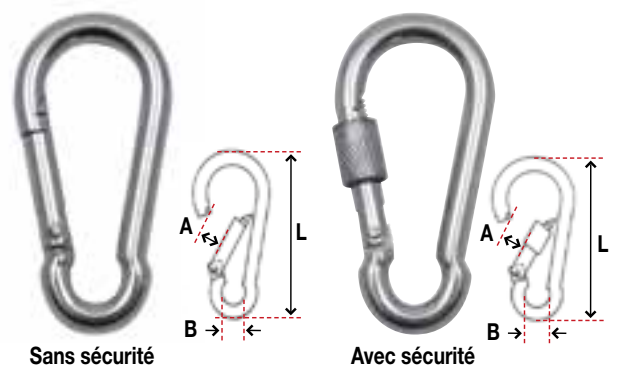

Avec oeillet

BW104	5	50	7	6	480 kg	8.50
BW105	6	60	8	7	480 kg	9.00
BW106	8	80	10	9	800 kg	12.50
BW107	10	100	15	12	1200 kg	19.50
BW109	12	120	17	15	2000 kg	24.00
BW109-13	13	160	30	22	2400 kg	34.00

Sans oeillet, avec sécurité à ressort

Article N°	Ø mm	Longueur h.t. mm	A mm	B Ø mm	Charge de rupture	Prix CHF
BW123	8	80	20	11	800 kg	14.00
KI560-10	10	100	26	14	1200 kg	19.50

Avec oeillet, avec sécurité à ressort

KI561-08	8	80	20	11	800 kg	15.50
KI561-10	10	100	26	14	1200 kg	21.00

Mousquetons

En acier inox AISI 316

Sans oeillet

Article N°	Ø mm	Longueur h.t. mm	A mm	B Ø mm	Charge de rupture	Prix CHF
GM24506	6	60	9	11	400 kg	4.20
GM24508	8	80	9	13	500 kg	5.90
GM24510	10	100	12	16	750 kg	9.90
GM24511	11	120	16	18	850 kg	13.50