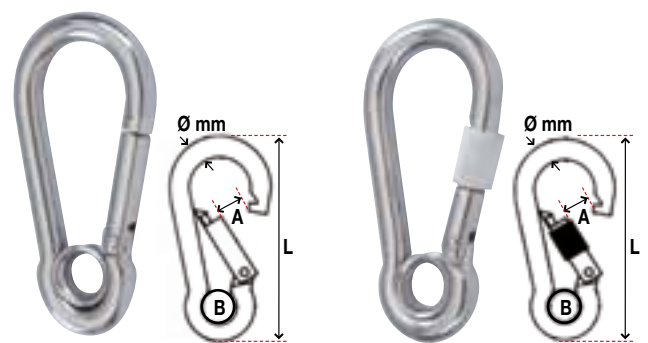

Mousquetons

En acier inox AISI 316

Sans oeillet

Article N°	Ø mm	Longueur h.t. mm	A mm	B Ø mm	Charge de rupture	Prix CHF
GM24506	6	60	9	11	400 kg	4.20
GM24508	8	80	9	13	500 kg	5.90
GM24510	10	100	12	16	750 kg	9.90
GM24511	11	120	16	18	850 kg	13.50

Sans sécurité

Avec sécurité

Mousquetons type pompier

En acier galvanisé

Sans sécurité

Article N°	Ø mm	Longueur h.t. mm	A mm	B Ø mm	Charge de rupture	Prix CHF
BW619	5	50	7	9	90 kg	0.70
BW620	6	60	8	9	180 kg	0.90
BW621	8	80	10	12	360 kg	1.40
BW622	10	100	12	15	550 kg	2.50
BW618	11	120	16	18	750 kg	3.30
BW623	12	140	20	20	900 kg	4.60
BW624	13	160	27	22	1100 kg	6.50
BW6245	14	180	30	22	1200 kg	9.80

Avec sécurité à visser

BW610	6	60	6.5	10	120 kg	1.50
BW612	8	80	8	12	230 kg	2.40
BW613	10	100	12	16	350 kg	3.50
BW614	11	120	15.5	12	450 kg	4.60
BW125	11	120	15	18	2000 kg	26.00

Avec oeillet

Avec sécurité

Mousquetons avec oeillet

En acier inox AISI 316

Avec oeillet

Article N°	Ø mm	Longueur h.t. mm	A mm	B Ø mm	Charge de rupture	Prix CHF
GM24605	5	50	8	10	300 kg	4.50
GM24606	6	60	9	11	400 kg	5.30
GM24608	8	80	9	13	800 kg	8.90
GM24610	10	100	12	16	1000 kg	11.00
GM24612	12	140	16	18	1200 kg	14.80