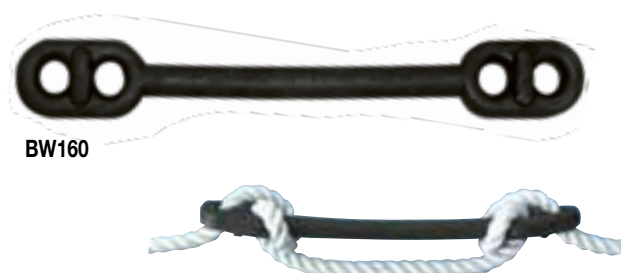

Amortisseur d'amarrage

En caoutchouc solide et durable.

Article N°	Longueur mm	Pour cordages Ø mm	Prix CHF	
BW160	380	12 - 18	15.00	F