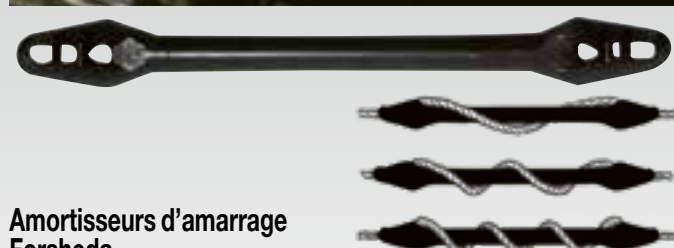

Amortisseurs d'amarrage Forsheda

Amortisseurs en caoutchouc EPDM résistant et durable. Supportent des ten-sions extrêmes.

Article N°	Longueur mm	Pour cordages Ø mm	Prix CHF		
BW168	430	10 - 12	19.90	G	P
BW169	490	14 - 16	25.00	G	P
BW170	560	18 - 20	39.00	G	P
BW171	650	22 - 24	60.00	G	P